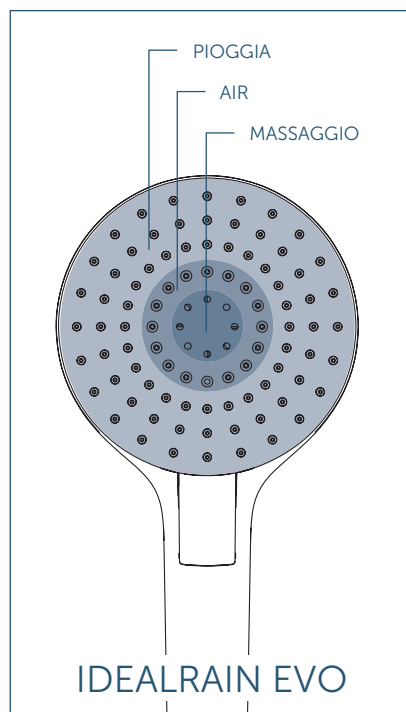

ASTA DOCCIA DIAMOND h.60

ASTA DOCCIA DIAMOND h.90

IDEALRAIN EVO

Diametro 10 cm.

DOCCETTA ROUND

DOCCETTA DIAMOND

MINIKIT ROUND

MINIKIT DIAMOND

ASTA DOCCIA ROUND h.60

ASTA DOCCIA ROUND h.90

ASTA DOCCIA DIAMOND h.60

ASTA DOCCIA DIAMOND h.90

IDEALRAIN

Aste doccia e doccette

PROGETTATA PER IL MASSIMO COMFORT

Come suggerisce il nome, Idealrain trasforma una semplice doccia in un'esperienza tutta da godere. La gamma prevede un sistema di doccette per garantire il massimo comfort.

Inoltre consente di scegliere agli utenti il tipo di doccia che fa per loro in quel momento: rinvigorente, rilassante o purificante.

I GETTI D'ACQUA

PIOGGIA. Questa modalità crea un scroscio rilassante grazie agli ugelli che si estendono fino al bordo della doccetta.

PIOGGIA TROPICALE. Un getto delicato ma abbondante per una sensazione di pulizia totale.

AIR. Nei modelli EVO, aria e acqua vengono miscelati per offrire un'esperienza di doccia ancora più delicata e purificante.