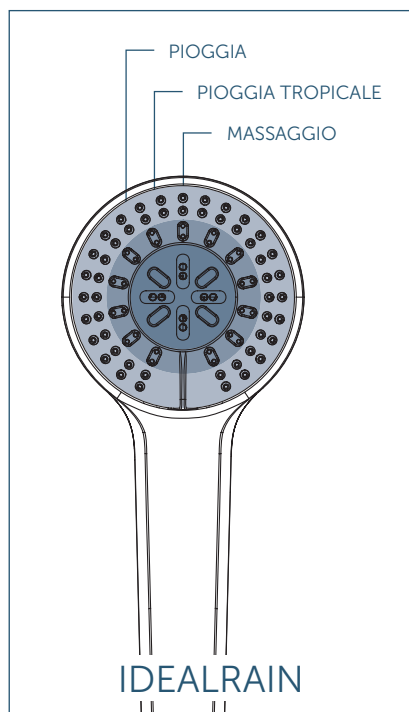

ASTA DOCCIA DIAMOND h.60

ASTA DOCCIA DIAMOND h.90

IDEALRAIN EVO

Diametro 10 cm.

DOCCETTA ROUND

DOCCETTA DIAMOND

MINIKIT ROUND

MINIKIT DIAMOND

ASTA DOCCIA ROUND h.60

ASTA DOCCIA ROUND h.90

ASTA DOCCIA DIAMOND h.60

ASTA DOCCIA DIAMOND h.90

IDEALRAIN

Aste doccia e doccette

PROGETTATA PER IL MASSIMO COMFORT

Come suggerisce il nome, Idealrain trasforma una semplice doccia in un'esperienza tutta da godere. La gamma prevede un sistema di doccette per garantire il massimo comfort.

Inoltre consente di scegliere agli utenti il tipo di doccia che fa per loro in quel momento: rinvigorente, rilassante o purificante.

I GETTI D'ACQUA

PIOGGIA. Questa modalità crea un scroscio rilassante grazie agli ugelli che si estendono fino al bordo della doccetta.

PIOGGIA TROPICALE. Un getto delicato ma abbondante per una sensazione di pulizia totale.

AIR. Nei modelli EVO, aria e acqua vengono miscelati per offrire un'esperienza di doccia ancora più delicata e purificante.