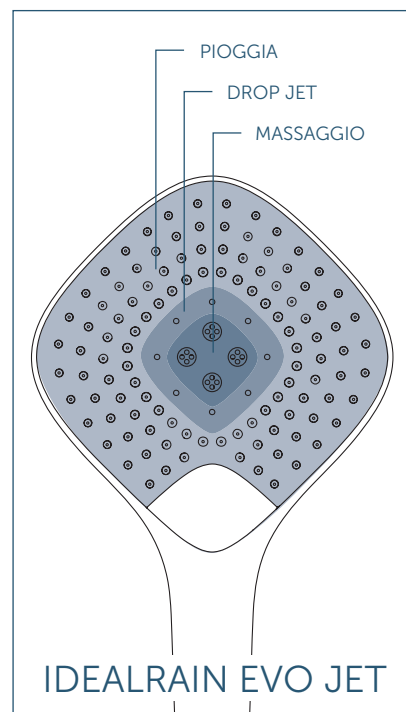

ASTA DOCCIA ROUND h.60

ASTA DOCCIA ROUND h.90

ASTA DOCCIA DIAMOND h.60

ASTA DOCCIA DIAMOND h.90

IDEALRAIN

Aste doccia e doccette

PROGETTATA PER IL MASSIMO COMFORT

Come suggerisce il nome, Idealrain trasforma una semplice doccia in un'esperienza tutta da godere. La gamma prevede un sistema di doccette per garantire il massimo comfort.

Inoltre consente di scegliere agli utenti il tipo di doccia che fa per loro in quel momento: rinvigorente, rilassante o purificante.

I GETTI D'ACQUA

PIOGGIA. Questa modalità crea un scroscio rilassante grazie agli ugelli che si estendono fino al bordo della doccetta.

PIOGGIA TROPICALE. Un getto delicato ma abbondante per una sensazione di pulizia totale.

AIR. Nei modelli EVO, aria e acqua vengono miscelati per offrire un'esperienza di doccia ancora più delicata e purificante.

DROP JET. Nei modelli EVO JET, questa tecnologia crea gocce d'acqua ancora più morbide, offrendo una sensazione davvero unica.

MASSAGGIO. Disponibile su tutti i tipi di doccette, offre un'esperienza rinvigorente.