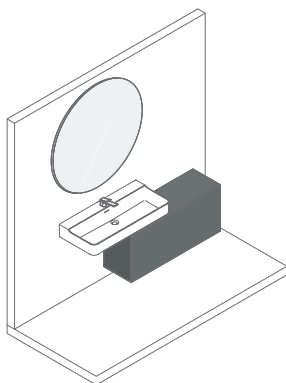

### COMPOSIZIONE 01

lavabo Conca 1000 mm  
mobile Conca 1200 x 370 x H 550 mm,  
senza foro, 1 cassetto  
rubinetteria Check  
specchio tondo, Ø1200 mm

finitura Antracite Laccato Opaco