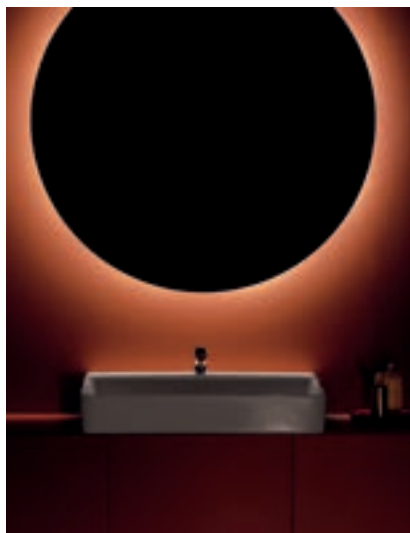

CONCA CERAMICA

Design: Ludovica + Roberto Palomba

A T E L I E R
COLLECTIONS

Ideal Standard

La collezione Conca, progettata da Ludovica + Roberto Palomba, si arricchisce del valore funzionale ed estetico della struttura geometrica che ritroviamo nell'architettura, nel design e nelle arti figurative.

La sua semplicità trae ispirazione dalle collezioni di Ideal Standard degli anni '70, che hanno introdotto il concetto del buon design nel mondo del bagno.

LAVABI - 2 nuovi formati da aprile 2020

Esempio concreto di reinterpretazione di un grande classico per l'era moderna, la collezione di lavabi Conca, trae ispirazione dall'originale linea progettata nel 1972 da Paolo Tilche. I designer Ludovica + Roberto Palomba partendo dall'iconico lavabo, ne hanno smussato gli angoli per modernizzarlo con un design squadrato e minimal in linea con le tendenze contemporanee, pur mantenendo intatto il suo carattere unico e sofisticato.

La gamma di lavabi Conca permette installazioni flessibili, ideali per il montaggio a parete o da appoggio.

Da aprile 2020 disponibili i nuovi formati da 50 e 120 cm.

GAMMA

Tutti i lavabi, compresi i due nuovi formati da 120 e 50 cm sono disponibili nella versione a 1 foro, 3 fori o senza foro per la rubinetteria. Progettati per installazione sospesa e da appoggio su piano.

* Il lavabo tondo e rettangolare sono disponibili nella versione senza foro della rubinetteria e troppopieno. Progettati per installazioni da appoggio su piano o freestanding con colonna.

Colonna da abbinare a lavabo d'appoggio tondo o rettangolare per installazioni freestanding