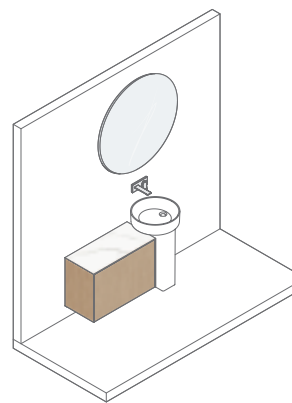

COMPOSIZIONE 05

lavabo Conca da appoggio
tondo Ø450 mm con colonna
mobile Conca 800 x 370 x H 550 mm,
senza foro, 1 cassetto
rubinetteria Check incasso con piastra
specchio tondo, Ø1000 mm

finitura Noce scuro + Top Marmo
Calacatta