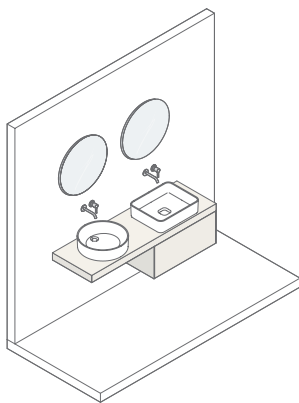

### COMPOSIZIONE 01

lavabo Conca 1000 mm  
mobile Conca 1200 x 370 x H 550 mm,  
senza foro, 1 cassetto  
rubinetteria Check  
specchio tondo, Ø1200 mm

finitura Antracite Laccato Opaco

### COMPOSIZIONE 02

lavabo Conca 800 mm  
mobile Conca 2000 x 505 x H 550 mm,  
1 foro a sx, 4 cassette  
rubinetteria Check  
specchio tondo, Ø1000 mm

finitura Rovere Affumicato Scuro  
+ Top Marmo Nero Lucido

### COMPOSIZIONE 03

lavabo Conca 600 mm  
mobile Conca 1200 x 370 x H 550 mm,  
con 1 foro centrale, 1 cassetto  
rubinetteria Check  
specchio quadrato, 1200 x 1200 mm  
con cornice esterna in alluminio nero

### COMPOSIZIONE 04

lavabo Conca da appoggio tondo Ø450 mm  
lavabo Conca da appoggio rettangolare 600 mm  
mensola Conca 1600 x 505 x H 80 mm, 2 fori,  
abbinata a mobile 800 x 505 x H 370 mm,  
1 cassetto  
rubinetteria Joy incasso 2 fori  
specchi tondi, Ø600 mm