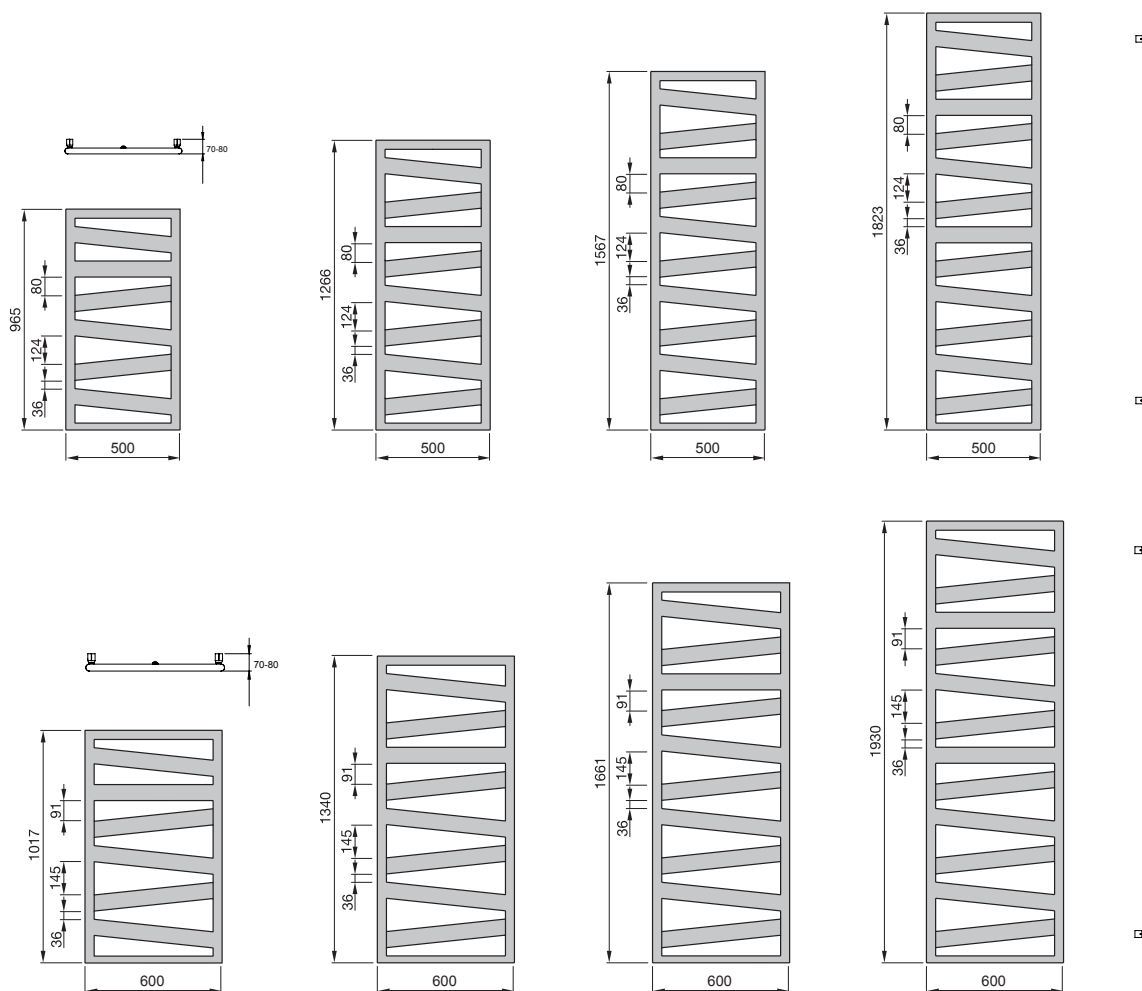

## Zehnder Ribbon

Come un nastro d'acciaio che avvolge il radiatore da bagno: Zehnder Ribbon convince per il design moderno e la praticità. I suoi montanti sfalsati si ispirano a opere architettoniche con diversi livelli. Questo connubio di forma e funzione fa di Zehnder Ribbon un radiatore che porta in bagno comfort e classe.

# Zehnder Ribbon

Classe di sconto: F3

Prezzi e dati tecnici gamma EASY

Misure in mm