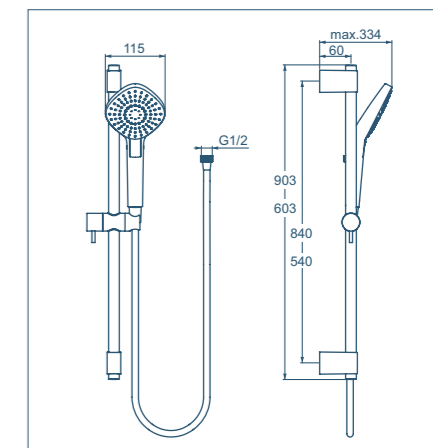

| Modello | Codice |
|--------------------------|---------|
| Minikit doccia EVO Round | B2239AA |

- 3 funzioni doccia (Pioggia, Air e Massaggio)
- Pulsante Navigo
- Cool Body
- Diametro 110 mm
- Ugelli morbidi e facili da pulire
- Riduttore di portata a 8 l/m
- Tubo flessibile Idealflex da 1,75 mt
- Supporto a parete con inclinazione regolabile
- 5 anni di garanzia

| Modello | Codice |
|----------------------------|---------|
| Minikit doccia EVO Diamond | B2240AA |

- 3 funzioni doccia (Pioggia, Air e Massaggio)
- Pulsante Navigo
- Cool Body
- Ugelli morbidi e facili da pulire
- Riduttore di portata a 8 l/m
- Tubo flessibile Idealflex da 1,75 mt
- Supporto a parete con inclinazione regolabile
- 5 anni di garanzia

| Modello | Codice |
|---|---------|
| Asta doccia EVO Round con asta murale da 600 mm | B2233AA |
| Asta doccia EVO Round con asta murale da 900 mm | B2237AA |

- 3 funzioni doccia (Pioggia, Air e Massaggio)
- Pulsante Navigo
- Cool Body
- Diametro 110 mm
- Ugelli morbidi e facili da pulire
- Riduttore di portata a 8 l/m
- Tubo flessibile Idealflex da 1,75 mt
- Asta murale da 600 mm o 900 mm
- 5 anni di garanzia

| Modello | Codice |
|---|---------|
| Asta doccia EVO Diamond con asta murale da 600 mm | B2234AA |
| Asta doccia EVO Diamond con asta murale da 900 mm | B2238AA |

- 3 funzioni doccia (Pioggia, Air e Massaggio)
- Pulsante Navigo
- Cool Body
- Ugelli morbidi e facili da pulire
- Riduttore di portata a 8 l/m
- Tubo flessibile Idealflex da 1,75 mt
- Asta murale da 600 mm o 900 mm
- 5 anni di garanzia