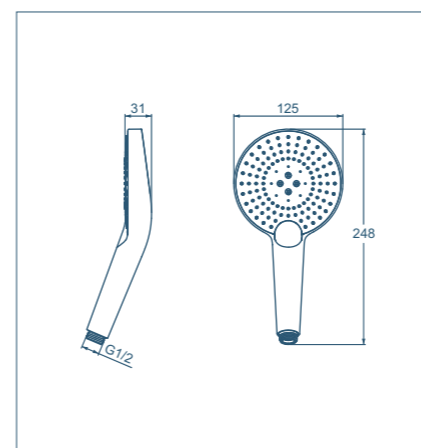

IDEALRAIN EVO JET

SCHEDE TECNICHE

IDEALRAIN EVO JET SCHEDE TECNICHE

Doccetta
Ø 125 mm – round

| Modello | Codice |
|--|---------|
| Doccetta a tre funzioni EVO JET Round | B1759AA |

- 3 funzioni doccia (Pioggia, Drop Jet e Massaggio)
- Pulsante Navigo
- Cool Body
- Diametro 125 mm
- Ugelli morbidi e facili da pulire
- Riduttore di portata a 8 l/m
- 5 anni di garanzia

Doccetta
diamond

| Modello | Codice |
|--|---------|
| Doccetta a tre funzioni EVO JET Diamond | B1760AA |

- 3 funzioni doccia (Pioggia, Drop Jet e Massaggio)
- Pulsante Navigo
- Cool Body
- Ugelli morbidi e facili da pulire
- Riduttore di portata a 8 l/m
- 5 anni di garanzia

Minikit
Ø 125 mm – round

| Modello | Codice |
|---------------------------------|---------|
| Minikit doccia EVO JET Round | B1765AA |

- 3 funzioni doccia (Pioggia, Drop Jet e Massaggio)
- Pulsante Navigo
- Cool Body
- Diametro 125 mm
- Ugelli morbidi e facili da pulire
- Riduttore di portata a 8 l/m
- Tubo flessibile Idealflex da 1,75 mt
- Supporto a parete con inclinazione regolabile
- 5 anni di garanzia