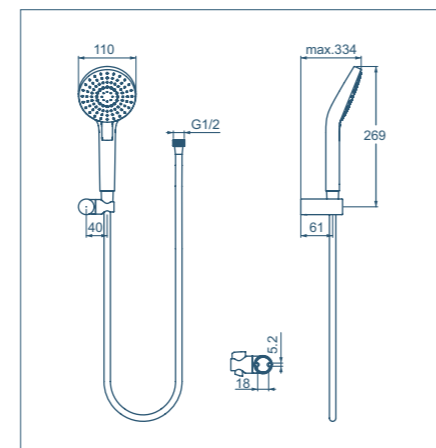

| Modello | Codice |
|--------------------------|---------|
| Minikit doccia EVO Round | B2239AA |

- 3 funzioni doccia (Pioggia, Air e Massaggio)
- Pulsante Navigo
- Cool Body
- Diametro 110 mm
- Ugelli morbidi e facili da pulire
- Riduttore di portata a 8 l/m
- Tubo flessibile Idealflex da 1,75 mt
- Supporto a parete con inclinazione regolabile
- 5 anni di garanzia

| Modello | Codice |
|----------------------------|---------|
| Minikit doccia EVO Diamond | B2240AA |

- 3 funzioni doccia (Pioggia, Air e Massaggio)
- Pulsante Navigo
- Cool Body
- Ugelli morbidi e facili da pulire
- Riduttore di portata a 8 l/m
- Tubo flessibile Idealflex da 1,75 mt
- Supporto a parete con inclinazione regolabile
- 5 anni di garanzia

| Modello | Codice |
|---|---------|
| Asta doccia EVO Round con asta murale da 600 mm | B2233AA |
| Asta doccia EVO Round con asta murale da 900 mm | B2237AA |

- 3 funzioni doccia (Pioggia, Air e Massaggio)
- Pulsante Navigo
- Cool Body
- Diametro 110 mm
- Ugelli morbidi e facili da pulire
- Riduttore di portata a 8 l/m
- Tubo flessibile Idealflex da 1,75 mt
- Asta murale da 600 mm o 900 mm
- 5 anni di garanzia

| Modello | Codice |
|---|---------|
| Asta doccia EVO Diamond con asta murale da 600 mm | B2234AA |
| Asta doccia EVO Diamond con asta murale da 900 mm | B2238AA |

- 3 funzioni doccia (Pioggia, Air e Massaggio)
- Pulsante Navigo
- Cool Body
- Ugelli morbidi e facili da pulire
- Riduttore di portata a 8 l/m
- Tubo flessibile Idealflex da 1,75 mt
- Asta murale da 600 mm o 900 mm
- 5 anni di garanzia