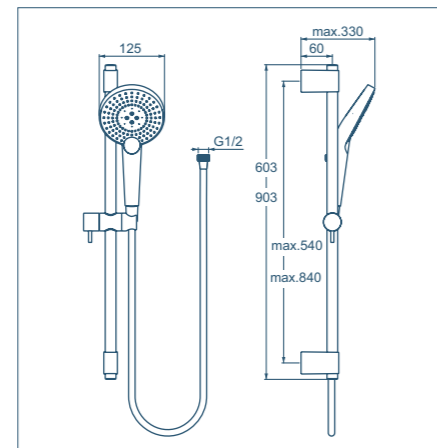

IDEALRAIN EVO

SCHEDE TECNICHE