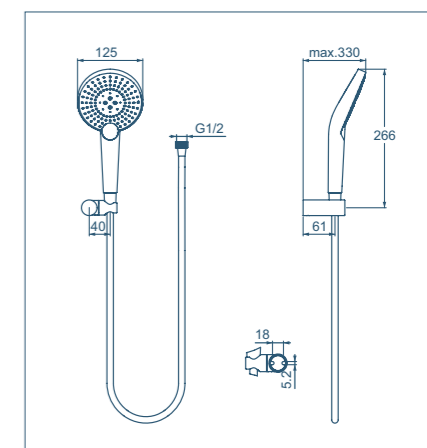

IDEALRAIN EVO JET

SCHEDE TECNICHE

IDEALRAIN EVO JET SCHEDE TECNICHE

Doccetta
Ø 125 mm – round

| Modello | Codice |
|--|---------|
| Doccetta a tre funzioni EVO JET Round | B1759AA |

- 3 funzioni doccia (Pioggia, Drop Jet e Massaggio)
- Pulsante Navigo
- Cool Body
- Diametro 125 mm
- Ugelli morbidi e facili da pulire
- Riduttore di portata a 8 l/m
- 5 anni di garanzia

Minikit
Ø 125 mm – round

| Modello | Codice |
|---------------------------------|---------|
| Minikit doccia EVO JET Round | B1765AA |

- 3 funzioni doccia (Pioggia, Drop Jet e Massaggio)
- Pulsante Navigo
- Cool Body
- Diametro 125 mm
- Ugelli morbidi e facili da pulire
- Riduttore di portata a 8 l/m
- Tubo flessibile Idealflex da 1,75 mt
- Supporto a parete con inclinazione regolabile
- 5 anni di garanzia