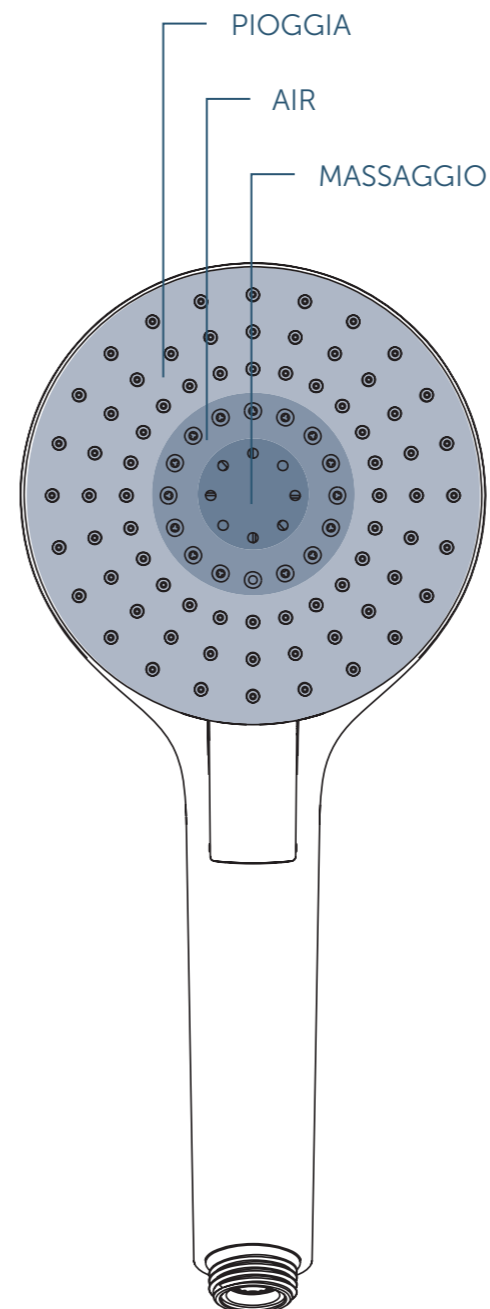

DROP JET

Nei modelli EVO JET, questa tecnologia crea gocce d'acqua ancora più morbide, offrendo una sensazione davvero unica.

MASSAGGIO

Disponibile su tutti i tipi di doccette, offre un'esperienza rinvigorente.

IDEALRAIN

EVO

EVO JET

UNA DOCCIA PER OGNI TIPO DI ESIGENZA

Le nuove doccette consentono di scegliere tra 3 diversi getti d'acqua.

MASSAGGIO

DROP JET

PIOGGIA