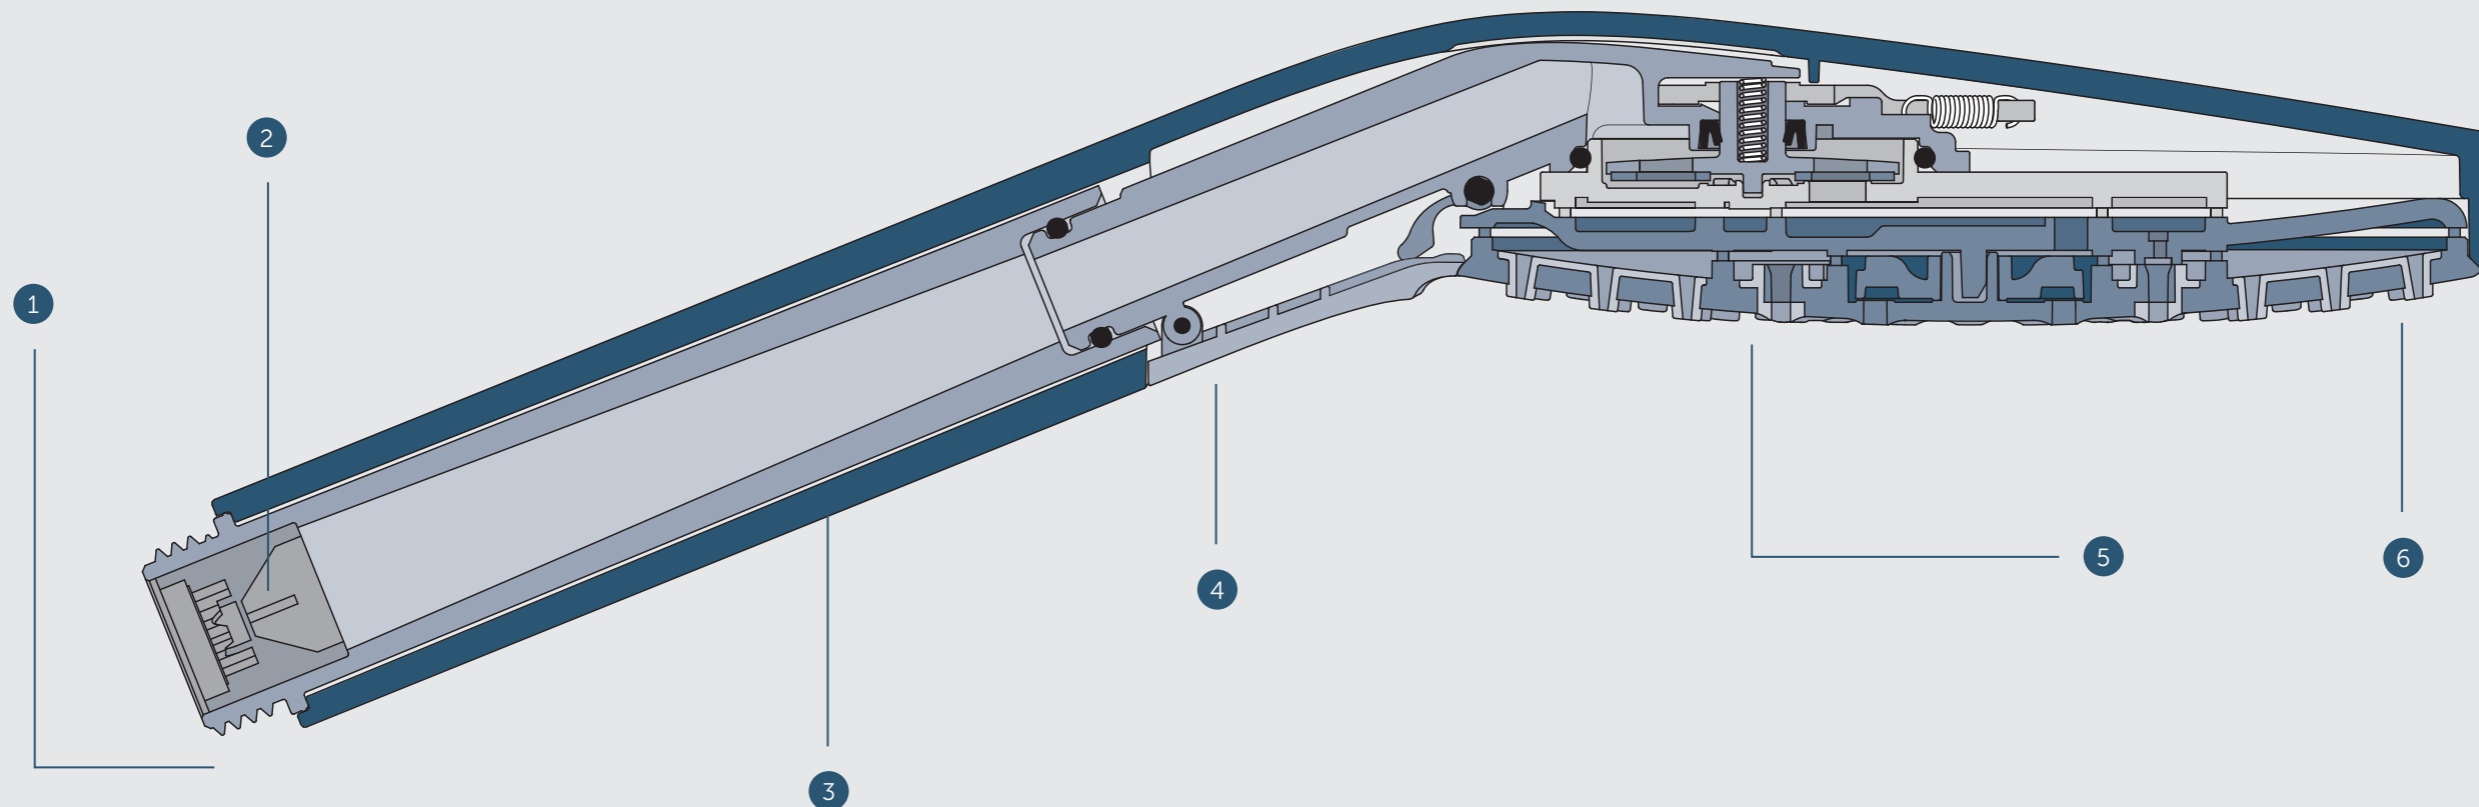

UN LOOK FRESCO E MODERNO

Sempre in sintonia con il gusto contemporaneo, puoi scegliere il classico design rotondo o un sofisticato taglio a diamante

CARATTERISTICHE

- Staffe metalliche ad alta resistenza per un fissaggio a parete ultra-stabile. Le staffe sono regolabili per il controllo dell'angolazione
- Guida di scorrimento in metallo appositamente rinforzata, disponibile in due misure: 600 mm e 900 mm
- Due nuovi modelli, due terminali per modello, ognuno con 3 modalità di getto. Disponibili in 110 mm per EVO e 125 mm per EVO JET
- Pulsante ergonomico Navigo per cambiare facilmente il getto dell'acqua
- Doccetta resistente e durevole
- Tubo flessibile Idealflex, facile da pulire
- Il limitatore di flusso integrato da 8 l/min riduce il consumo dell'acqua e i costi

RISPARMIO D'ACQUA
Il limitatore di flusso incorporato riduce il consumo a 8 l/min

COOL BODY
Innovativo sistema che protegge da eventuali scottature

NAVIGO
Pulsante ergonomico per cambiare facilmente il getto d'acqua

EASY CLEAN
Gli ugelli morbidi riducono il calcare e ne facilitano la rimozione

- 1 ATTACCHI RESISTENTI**
Le doccette Idealrain possono sopportare fino a 20 kg
- 2 CONSUMO D'ACQUA RIDOTTO**
I limitatori di flusso preinstallati riducono il consumo d'acqua da un normale 18,5 l/min a soli 8 l/min, senza perdita di prestazioni
- 3 TECNOLOGIA COOL BODY**
Per aumentare la sicurezza, questa innovazione impedisce al corpo della doccetta di diventare troppo caldo, prevenendo le scottature
- 4 PULSANTE NAVIGO**
Un solo tocco per cambiare facilmente tra le tre modalità di getto
- 5 FLUSSO AD ALTA PRESTAZIONE**
Idealrain è progettata con precisione per offrire prestazioni ottimali del getto d'acqua sia ad alta che a bassa pressione (0,1-5,0 bar)
- 6 UGELLI DI ALTA QUALITÀ, DESTINATI A DURARE**
Morbidi e facili da pulire, rimangono flessibili e quindi durano più a lungo