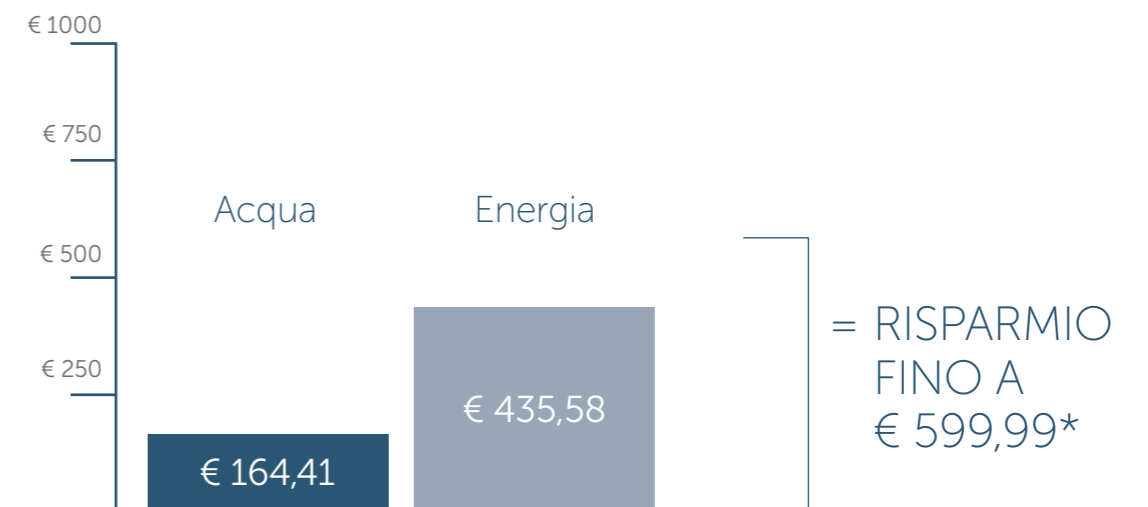

RISPARMIO D'ACQUA
Il limitatore di flusso incorporato riduce il consumo a 8 l/min

MENO ACQUA, MENO COSTI

Facile da montare e rimuovere, il limitatore di flusso riduce il consumo d'acqua nei sistemi ad alta pressione da 18,5 l/min a soli 8 l/min senza perdita di intensità del getto.

RISPARMIO GARANTITO

Il limitatore di flusso pre-montato da 8 l/min di Idealrain consente di risparmiare acqua ed energia fino a € 599,99 ogni anno*.

* Risparmio per la doccetta Idealrain con limitatore di flusso da 8 l/m sotto i 3 bar, rispetto a una doccetta tradizionale con una portata di 18,5 l/m. Base di calcolo: numero di persone che fanno una doccia di 3 minuti al giorno: 4. Tutti i costi in €.