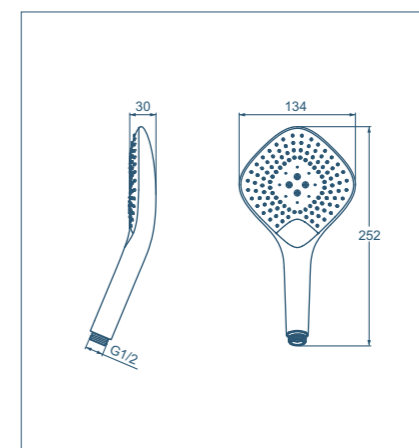

IDEALRAIN EVO JET

SCHEDE TECNICHE

IDEALRAIN EVO JET SCHEDE TECNICHE

Doccetta
Ø 125 mm – round

| Modello | Codice |
|--|---------|
| Doccetta a tre funzioni EVO JET Round | B1759AA |

- 3 funzioni doccia (Pioggia, Drop Jet e Massaggio)
- Pulsante Navigo
- Cool Body
- Diametro 125 mm
- Ugelli morbidi e facili da pulire
- Riduttore di portata a 8 l/m
- 5 anni di garanzia

Doccetta
diamond

| Modello | Codice |
|--|---------|
| Doccetta a tre funzioni EVO JET Diamond | B1760AA |

- 3 funzioni doccia (Pioggia, Drop Jet e Massaggio)
- Pulsante Navigo
- Cool Body
- Ugelli morbidi e facili da pulire
- Riduttore di portata a 8 l/m
- 5 anni di garanzia

Minikit
Ø 125 mm – round

| Modello | Codice |
|---------------------------------|---------|
| Minikit doccia EVO JET Round | B1765AA |

- 3 funzioni doccia (Pioggia, Drop Jet e Massaggio)
- Pulsante Navigo
- Cool Body
- Diametro 125 mm
- Ugelli morbidi e facili da pulire
- Riduttore di portata a 8 l/m
- Tubo flessibile Idealflex da 1,75 mt
- Supporto a parete con inclinazione regolabile
- 5 anni di garanzia