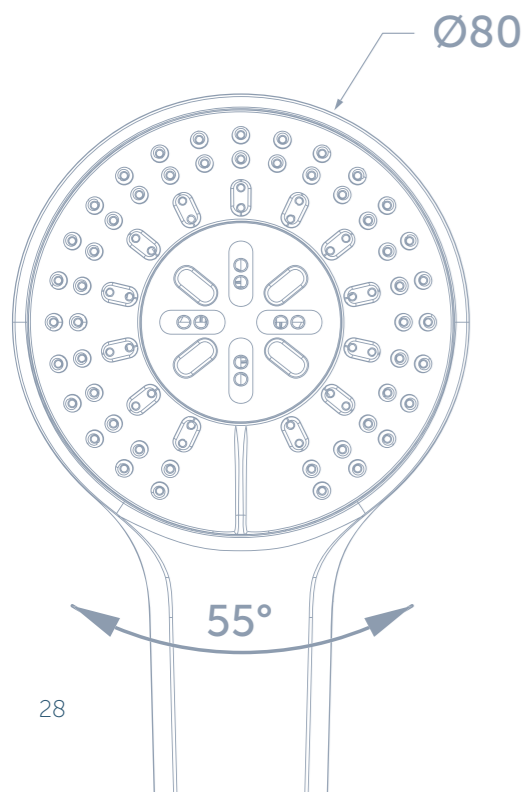

LA SCELTA DEI PROFESSIONISTI

Idealrain è una gamma versatile per tutti i tuoi progetti, sia case private che impianti commerciali, sia nuove costruzioni che ristrutturazioni.

La gamma è composta da tre modelli tra cui scegliere: Idealrain, Idealrain EVO e Idealrain EVO JET. Sono tutti caratterizzati da un design raffinato, con doccette rotonde su tutti i modelli e a forma di diamante su EVO & EVO JET.

	TECNOLOGIA		ESPERIENZA			
	 COOL BODY Innovativo sistema che protegge da eventuali scottature	 NAVIGO Pulsante ergonomico per cambiare facilmente il getto d'acqua	 3 FUNZIONI DOCCIA 3 diversi getti d'acqua per un'esperienza personalizzata	 MASSIMO GETTO Gli ugelli posizionati fino al bordo della doccetta ampliano il getto d'acqua	 PRESA SICURA Consente un controllo manuale facile e maneggevole	 DROP JET Una pioggia di gocce morbidissime
IDEALRAIN EVO JET	●	●	●	●	●	●
IDEALRAIN EVO	●	●	●	●	●	
IDEALRAIN	●		●	●	●	

EFFICIENZA	INSTALLAZIONE	MANUTENZIONE		GARANZIA
 RISPARMIO D'ACQUA Il limitatore di flusso incorporato riduce il consumo a 8 l/min	 EASYMOUNT Facilita l'installazione, rendendola semplice e veloce	 PULIZIA FACILE Gli ugelli morbidi riducono il calcare e ne facilitano la rimozione	 IDEALFLEX Riduce l'accumulo di calcare ed è facile da pulire	 5 ANNI DI GARANZIA
●	●	●	●	●
●	●	●	●	●
●	●	●		●