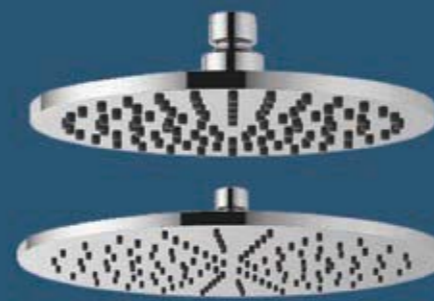

CONFIGURAZIONI VERSATILI

Tutti gli accessori Idealrain sono progettati per funzionare l'uno con l'altro in modo da poter offrire ai clienti un'ampia scelta di configurazioni. Le doccette possono essere abbinare a una robusta guida di scorrimento in metallo, al tubo Idealflex e a un soffione.

IDEALRAIN

GUIDE

I kit includono robuste guide scorrevoli in metallo o staffe a muro girevoli, ideali per le diverse esigenze di progetto

EVO

EVO JET

SOFFIONI

Completa il tuo impianto con uno dei nostri soffioni

TUBI

Idealrain utilizza il nostro tubo in metallo Ultraflex, flessibile, resistente e duraturo, mentre EVO & EVO JET sono dotati dell'elegante tubo Idealflex. Idealflex, senza fessure dove il calcare può accumularsi, è facile da pulire, ed è anche anti-torsione

DESIGN PROGETTATO PER DURARE

TESTATA PER RESISTERE A TUTTO

I nostri test simulano condizioni estreme e reali. I componenti della doccetta sono sottoposti a vapore ad alta pressione, per imitare i più rigidi sistemi di pulizia. Sono anche irrorati con sale corrosivo per testare ulteriormente le loro finiture. Le guide scorrevoli sono sottoposte a test di distorsione fino a 75 N, in modo da poter sopportare un peso fino a 75 kg. La linea Idealrain è stata progettata, costruita e testata per resistere all'utilizzo più intenso e stressante.