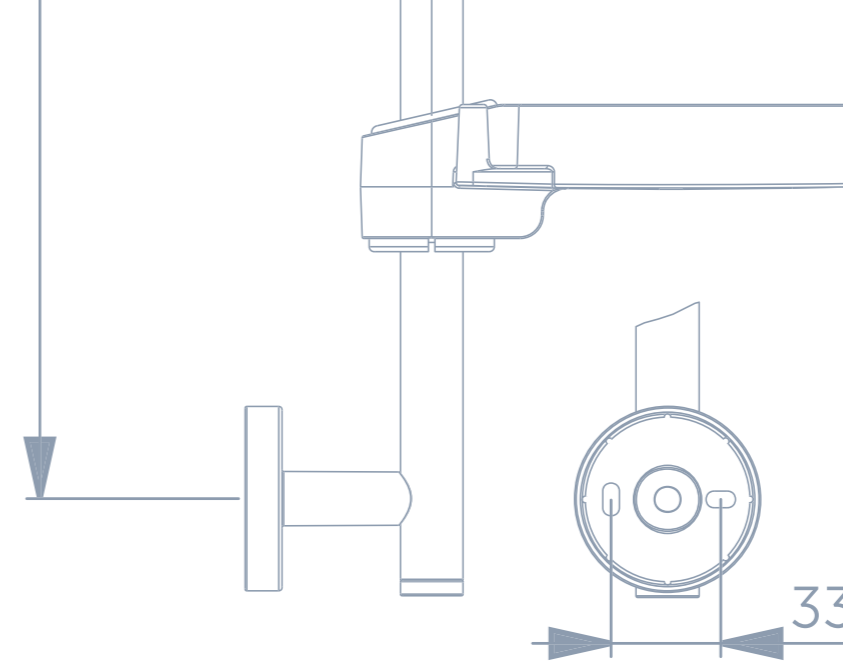

LA SCELTA DEI PROFESSIONISTI

Idealrain è una gamma versatile per tutti i tuoi progetti, sia case private che impianti commerciali, sia nuove costruzioni che ristrutturazioni.

La gamma è composta da tre modelli tra cui scegliere: Idealrain, Idealrain EVO e Idealrain EVO JET. Sono tutti caratterizzati da un design raffinato, con doccette rotonde su tutti i modelli e a forma di diamante su EVO & EVO JET.

	TECNOLOGIA		ESPERIENZA			
	 COOL BODY Innovativo sistema che protegge da eventuali scottature	 NAVIGO Pulsante ergonomico per cambiare facilmente il getto d'acqua	 3 FUNZIONI DOCCIA 3 diversi getti d'acqua per un'esperienza personalizzata	 MASSIMO GETTO Gli ugelli posizionati fino al bordo della doccetta ampliano il getto d'acqua	 PRESA SICURA Consente un controllo manuale facile e maneggevole	 DROP JET Una pioggia di gocce morbidissime
IDEALRAIN EVO JET	●	●	●	●	●	●
IDEALRAIN EVO	●	●	●	●	●	
IDEALRAIN	●		●	●	●	

EFFICIENZA	INSTALLAZIONE	MANUTENZIONE		GARANZIA
 RISPARMIO D'ACQUA Il limitatore di flusso incorporato riduce il consumo a 8 l/min	 EASYMOUNT Facilita l'installazione, rendendola semplice e veloce	 PULIZIA FACILE Gli ugelli morbidi riducono il calcare e ne facilitano la rimozione	 IDEALFLEX Riduce l'accumulo di calcare ed è facile da pulire	 5 ANNI DI GARANZIA
●	●	●	●	●
●	●	●	●	●
●	●	●		●