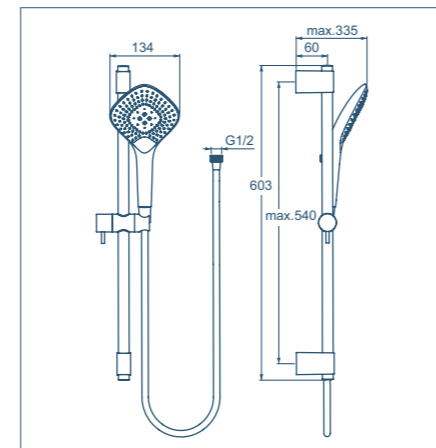

IDEALRAIN EVO

SCHEDE TECNICHE