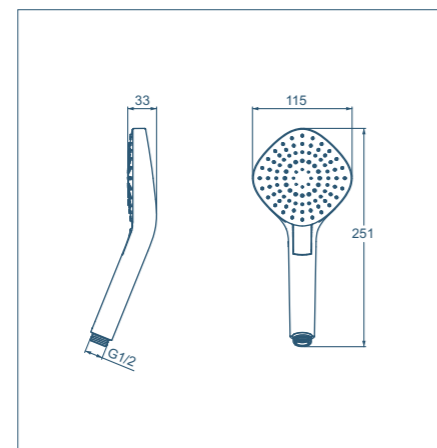

| Modello | Codice |
|--------------------------|---------|
| Minikit doccia EVO Round | B2239AA |

- 3 funzioni doccia (Pioggia, Air e Massaggio)
- Pulsante Navigo
- Cool Body
- Diametro 110 mm
- Ugelli morbidi e facili da pulire
- Riduttore di portata a 8 l/m
- Tubo flessibile Idealflex da 1,75 mt
- Supporto a parete con inclinazione regolabile
- 5 anni di garanzia

| Modello | Codice |
|----------------------------|---------|
| Minikit doccia EVO Diamond | B2240AA |

- 3 funzioni doccia (Pioggia, Air e Massaggio)
- Pulsante Navigo
- Cool Body
- Ugelli morbidi e facili da pulire
- Riduttore di portata a 8 l/m
- Tubo flessibile Idealflex da 1,75 mt
- Supporto a parete con inclinazione regolabile
- 5 anni di garanzia

| Modello | Codice |
|---|---------|
| Asta doccia EVO Round con asta murale da 600 mm | B2233AA |
| Asta doccia EVO Round con asta murale da 900 mm | B2237AA |

- 3 funzioni doccia (Pioggia, Air e Massaggio)
- Pulsante Navigo
- Cool Body
- Diametro 110 mm
- Ugelli morbidi e facili da pulire
- Riduttore di portata a 8 l/m
- Tubo flessibile Idealflex da 1,75 mt
- Asta murale da 600 mm o 900 mm
- 5 anni di garanzia

| Modello | Codice |
|---|---------|
| Asta doccia EVO Diamond con asta murale da 600 mm | B2234AA |
| Asta doccia EVO Diamond con asta murale da 900 mm | B2238AA |

- 3 funzioni doccia (Pioggia, Air e Massaggio)
- Pulsante Navigo
- Cool Body
- Ugelli morbidi e facili da pulire
- Riduttore di portata a 8 l/m
- Tubo flessibile Idealflex da 1,75 mt
- Asta murale da 600 mm o 900 mm
- 5 anni di garanzia