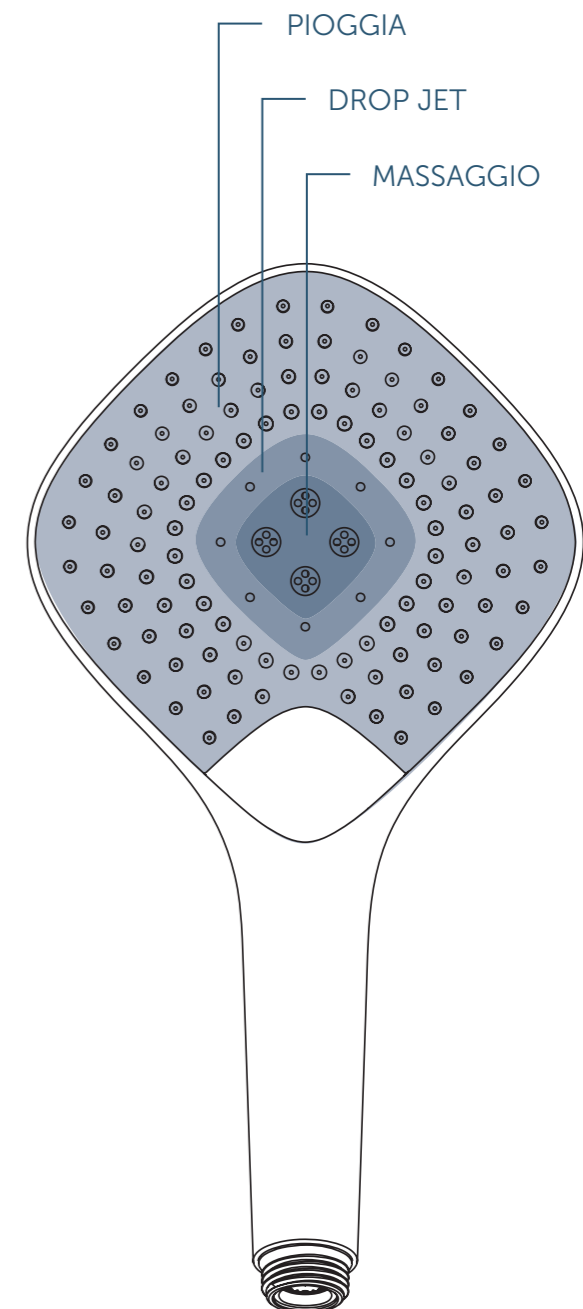

MASSIMO GETTO
Gli ugelli posizionati fino al bordo della doccetta ampliano il getto d'acqua

I GETTI D'ACQUA

PIOGGIA

Questa modalità crea un scroscio rilassante grazie agli ugelli che si estendono fino al bordo della doccetta.

PIOGGIA TROPICALE

Un getto delicato ma abbondante per una sensazione di pulizia totale.

AIR

Nei modelli EVO, aria e acqua vengono miscelati per offrire un'esperienza di doccia ancora più delicata e purificante.

DROP JET

Nei modelli EVO JET, questa tecnologia crea gocce d'acqua ancora più morbide, offrendo una sensazione davvero unica.

MASSAGGIO

Disponibile su tutti i tipi di doccette, offre un'esperienza rinvigorente.

IDEALRAIN

EVO

EVO JET

UNA DOCCIA PER OGNI TIPO DI ESIGENZA

Le nuove doccette consentono di scegliere tra 3 diversi getti d'acqua.

MASSAGGIO

DROP JET

PIOGGIA