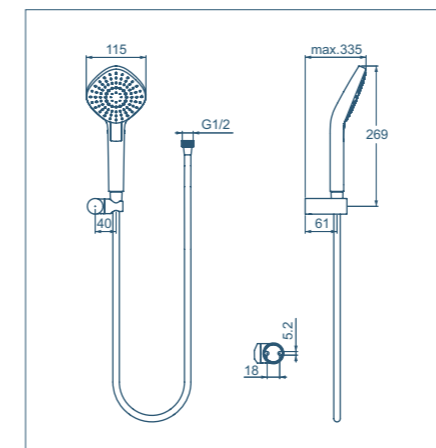

| Modello | Codice |
|--------------------------|---------|
| Minikit doccia EVO Round | B2239AA |

- 3 funzioni doccia (Pioggia, Air e Massaggio)
- Pulsante Navigo
- Cool Body
- Diametro 110 mm
- Ugelli morbidi e facili da pulire
- Riduttore di portata a 8 l/m
- Tubo flessibile Idealflex da 1,75 mt
- Supporto a parete con inclinazione regolabile
- 5 anni di garanzia

| Modello | Codice |
|----------------------------|---------|
| Minikit doccia EVO Diamond | B2240AA |

- 3 funzioni doccia (Pioggia, Air e Massaggio)
- Pulsante Navigo
- Cool Body
- Ugelli morbidi e facili da pulire
- Riduttore di portata a 8 l/m
- Tubo flessibile Idealflex da 1,75 mt
- Supporto a parete con inclinazione regolabile
- 5 anni di garanzia

| Modello | Codice |
|---|---------|
| Asta doccia EVO Round con asta murale da 600 mm | B2233AA |
| Asta doccia EVO Round con asta murale da 900 mm | B2237AA |

- 3 funzioni doccia (Pioggia, Air e Massaggio)
- Pulsante Navigo
- Cool Body
- Diametro 110 mm
- Ugelli morbidi e facili da pulire
- Riduttore di portata a 8 l/m
- Tubo flessibile Idealflex da 1,75 mt
- Asta murale da 600 mm o 900 mm
- 5 anni di garanzia

| Modello | Codice |
|---|---------|
| Asta doccia EVO Diamond con asta murale da 600 mm | B2234AA |
| Asta doccia EVO Diamond con asta murale da 900 mm | B2238AA |

- 3 funzioni doccia (Pioggia, Air e Massaggio)
- Pulsante Navigo
- Cool Body
- Ugelli morbidi e facili da pulire
- Riduttore di portata a 8 l/m
- Tubo flessibile Idealflex da 1,75 mt
- Asta murale da 600 mm o 900 mm
- 5 anni di garanzia