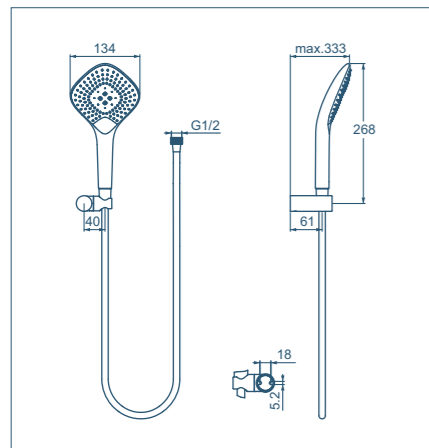

IDEALRAIN EVO

SCHEDE TECNICHE