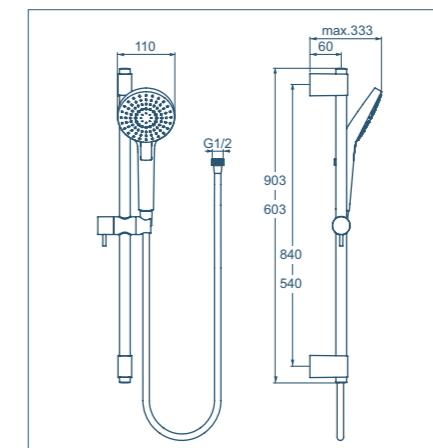

| Modello | Codice |
|--------------------------|---------|
| Minikit doccia EVO Round | B2239AA |

- 3 funzioni doccia (Pioggia, Air e Massaggio)
- Pulsante Navigo
- Cool Body
- Diametro 110 mm
- Ugelli morbidi e facili da pulire
- Riduttore di portata a 8 l/m
- Tubo flessibile Idealflex da 1,75 mt
- Supporto a parete con inclinazione regolabile
- 5 anni di garanzia

| Modello | Codice |
|----------------------------|---------|
| Minikit doccia EVO Diamond | B2240AA |

- 3 funzioni doccia (Pioggia, Air e Massaggio)
- Pulsante Navigo
- Cool Body
- Ugelli morbidi e facili da pulire
- Riduttore di portata a 8 l/m
- Tubo flessibile Idealflex da 1,75 mt
- Supporto a parete con inclinazione regolabile
- 5 anni di garanzia

| Modello | Codice |
|---|---------|
| Asta doccia EVO Round con asta murale da 600 mm | B2233AA |
| Asta doccia EVO Round con asta murale da 900 mm | B2237AA |

- 3 funzioni doccia (Pioggia, Air e Massaggio)
- Pulsante Navigo
- Cool Body
- Diametro 110 mm
- Ugelli morbidi e facili da pulire
- Riduttore di portata a 8 l/m
- Tubo flessibile Idealflex da 1,75 mt
- Asta murale da 600 mm o 900 mm
- 5 anni di garanzia

| Modello | Codice |
|---|---------|
| Asta doccia EVO Diamond con asta murale da 600 mm | B2234AA |
| Asta doccia EVO Diamond con asta murale da 900 mm | B2238AA |

- 3 funzioni doccia (Pioggia, Air e Massaggio)
- Pulsante Navigo
- Cool Body
- Ugelli morbidi e facili da pulire
- Riduttore di portata a 8 l/m
- Tubo flessibile Idealflex da 1,75 mt
- Asta murale da 600 mm o 900 mm
- 5 anni di garanzia