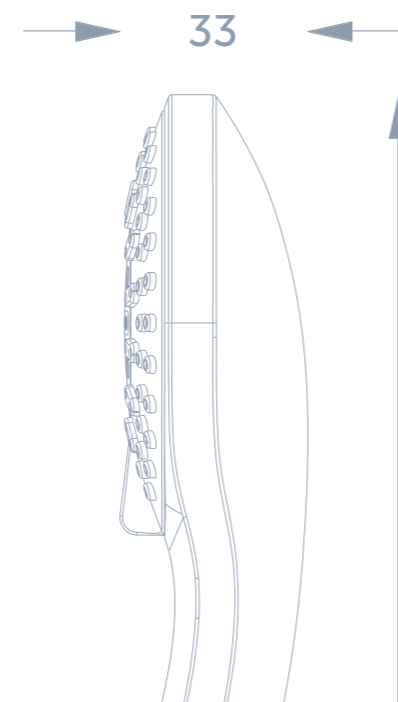

LA SCELTA DEI PROFESSIONISTI

Idealrain è una gamma versatile per tutti i tuoi progetti, sia case private che impianti commerciali, sia nuove costruzioni che ristrutturazioni.

La gamma è composta da tre modelli tra cui scegliere: Idealrain, Idealrain EVO e Idealrain EVO JET. Sono tutti caratterizzati da un design raffinato, con doccette rotonde su tutti i modelli e a forma di diamante su EVO & EVO JET.

	TECNOLOGIA		ESPERIENZA			
	 COOL BODY Innovativo sistema che protegge da eventuali scottature	 NAVIGO Pulsante ergonomico per cambiare facilmente il getto d'acqua	 3 FUNZIONI DOCCIA 3 diversi getti d'acqua per un'esperienza personalizzata	 MASSIMO GETTO Gli ugelli posizionati fino al bordo della doccetta ampliano il getto d'acqua	 PRESA SICURA Consente un controllo manuale facile e maneggevole	 DROP JET Una pioggia di gocce morbidissime
IDEALRAIN EVO JET	●	●	●	●	●	●
IDEALRAIN EVO	●	●	●	●	●	
IDEALRAIN	●		●	●	●	

EFFICIENZA	INSTALLAZIONE	MANUTENZIONE		GARANZIA
 RISPARMIO D'ACQUA Il limitatore di flusso incorporato riduce il consumo a 8 l/min	 EASYMOUNT Facilita l'installazione, rendendola semplice e veloce	 PULIZIA FACILE Gli ugelli morbidi riducono il calcare e ne facilitano la rimozione	 IDEALFLEX Riduce l'accumulo di calcare ed è facile da pulire	 5 ANNI DI GARANZIA
●	●	●	●	●
●	●	●	●	●
●	●	●		●