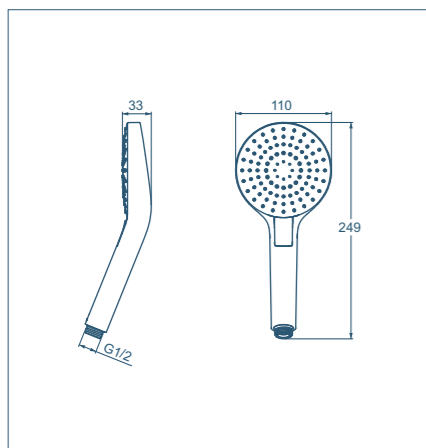

| Modello | Codice |
|--------------------------|---------|
| Minikit doccia EVO Round | B2239AA |

- 3 funzioni doccia (Pioggia, Air e Massaggio)
- Pulsante Navigo
- Cool Body
- Diametro 110 mm
- Ugelli morbidi e facili da pulire
- Riduttore di portata a 8 l/m
- Tubo flessibile Idealflex da 1,75 mt
- Supporto a parete con inclinazione regolabile
- 5 anni di garanzia

| Modello | Codice |
|----------------------------|---------|
| Minikit doccia EVO Diamond | B2240AA |

- 3 funzioni doccia (Pioggia, Air e Massaggio)
- Pulsante Navigo
- Cool Body
- Ugelli morbidi e facili da pulire
- Riduttore di portata a 8 l/m
- Tubo flessibile Idealflex da 1,75 mt
- Supporto a parete con inclinazione regolabile
- 5 anni di garanzia

| Modello | Codice |
|---|---------|
| Asta doccia EVO Round con asta murale da 600 mm | B2233AA |
| Asta doccia EVO Round con asta murale da 900 mm | B2237AA |

- 3 funzioni doccia (Pioggia, Air e Massaggio)
- Pulsante Navigo
- Cool Body
- Diametro 110 mm
- Ugelli morbidi e facili da pulire
- Riduttore di portata a 8 l/m
- Tubo flessibile Idealflex da 1,75 mt
- Asta murale da 600 mm o 900 mm
- 5 anni di garanzia

| Modello | Codice |
|---|---------|
| Asta doccia EVO Diamond con asta murale da 600 mm | B2234AA |
| Asta doccia EVO Diamond con asta murale da 900 mm | B2238AA |

- 3 funzioni doccia (Pioggia, Air e Massaggio)
- Pulsante Navigo
- Cool Body
- Ugelli morbidi e facili da pulire
- Riduttore di portata a 8 l/m
- Tubo flessibile Idealflex da 1,75 mt
- Asta murale da 600 mm o 900 mm
- 5 anni di garanzia