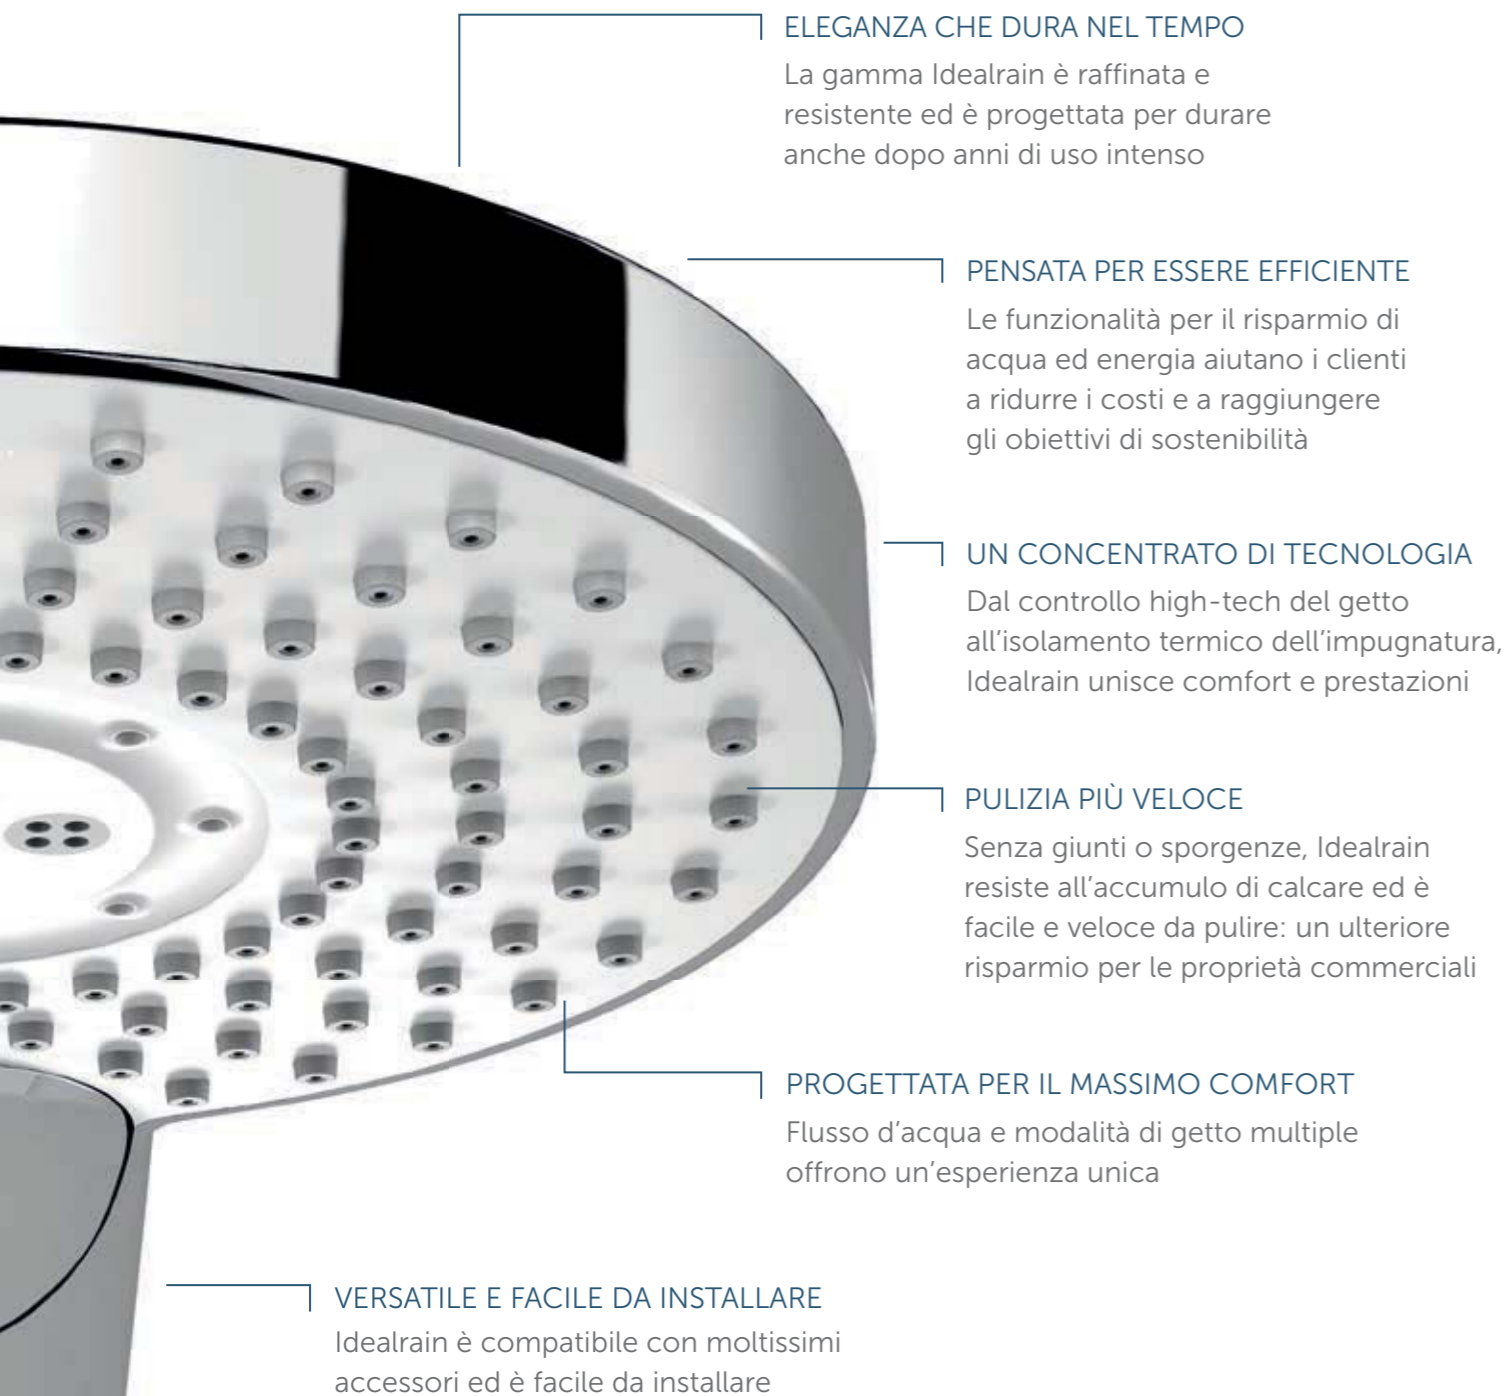

IDEALRAIN:
TECNOLOGIA
E DESIGN PER
UNA DOCCIA
PERFETTA

Per decenni, in tutto il mondo, abbiamo fornito ad architetti, imprese, partner commerciali e installatori prodotti performanti come il vaso rimless e il piatto doccia ultra sottile. Il mercato è esigente, oggi più che mai. I tuoi clienti e i consumatori finali ricercano al tempo stesso sostenibilità, performance avanzate e un design elegante.

EVO & EVO JET

SENSAZIONI UNICHE

La tecnologia Drop Jet di EVO JET produce un getto d'acqua dolce e abbondante, per un'esperienza anti-stress davvero unica

BASTA PREMERE UN TASTO

Il pulsante Navigo, ergonomico e intuitivo, ti consente di selezionare 1 dei 3 getti d'acqua disponibili

UN LOOK FRESCO E MODERNO

Sempre in sintonia con il gusto contemporaneo, puoi scegliere il classico design rotondo o un sofisticato taglio a diamante

CARATTERISTICHE

- Staffe metalliche ad alta resistenza per un fissaggio a parete ultra-stabile. Le staffe sono regolabili per il controllo dell'angolazione
- Guida di scorrimento in metallo appositamente rinforzata, disponibile in due misure: 600 mm e 900 mm
- Due nuovi modelli, due terminali per modello, ognuno con 3 modalità di getto. Disponibili in 110 mm per EVO e 125 mm per EVO JET
- Pulsante ergonomico Navigo per cambiare facilmente il getto dell'acqua
- Doccetta resistente e durevole
- Tubo flessibile Idealflex, facile da pulire
- Il limitatore di flusso integrato da 8 l/min riduce il consumo dell'acqua e i costi

FACILITÀ DI INSTALLAZIONE, PRESTAZIONI GARANTITE

Quando si parla di installazione, il tempo è denaro. Per questo tutti i kit doccia Idealrain si installano con il sistema Easymount, che consente regolazioni facili già durante l'installazione. Idealrain è veloce da montare, fa risparmiare tempo e aiuta a rispettare le scadenze dei lavori.