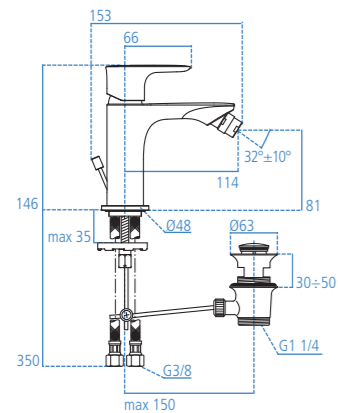

A7029AA

Cromato.

A5948NU

Corpo ad incasso.

Miscelatore monocomando lavabo per installazione a parete. È dotato di bocca di erogazione fissa, aeratore slim M24x1 con portata massima 5 l/min e cartuccia da 28 mm. Bocca di erogazione da 225 mm. Il miscelatore lavora con corpo incasso A5948NU da ordinare separatamente.

A7009AA

Cromato.

A5948NU

Corpo ad incasso.

Miscelatore monocomando bidet con bocca di erogazione fissa, aeratore M18x1 orientabile con portata massima 5 l/min e cartuccia da 25 mm. Sporgenza bocca di erogazione 114 mm, altezza 81 mm. Tubi flessibili con attacco G3/8". Sistema di fissaggio Easy Fix. Con asta di comando e scarico piletta da 1-1/4".

A7030AA
Cromato.

Miscelatore monocomando esterno per doccia. È dotato di raccordi ad S orientabili per interesse da 137 mm a 163 mm. Cartuccia da 38 mm con limitatore della temperatura. Non è dotato di accessori doccia.