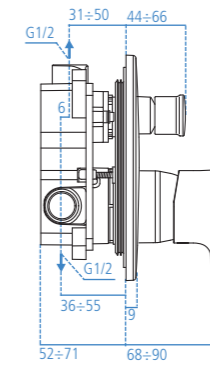

Miscelatore monocomando bidet con bocca di erogazione fissa, aeratore M18x1 orientabile con portata massima 5 l/min e cartuccia da 25 mm. Sporgenza bocca di erogazione 114 mm, altezza 81 mm. Tubi flessibili con attacco G3/8". Sistema di fissaggio Easy Fix. Con asta di comando e scarico piletta da 1-1/4".

A7030AA
Cromato.

Miscelatore monocomando esterno per doccia. È dotato di raccordi ad S orientabili per interesse da 137 mm a 163 mm. Cartuccia da 38 mm con limitatore della temperatura. Non è dotato di accessori doccia.

A7032AA
Cromato.

Miscelatore monocomando esterno per vasca/doccia. È dotato di raccordi ad S orientabili per interesse da 137 mm a 163 mm. Cartuccia da 38 mm con limitatore della temperatura. È corredato da doccetta stick a 1 funzione, supporto fisso a muro e tubo flessibile da 1500 mm.

A7056AA
Cromato.

Miscelatore monocomando ad incasso per doccia (solo parti esterne). Il miscelatore lavora con il corpo ad incasso A1300NU, da ordinare separatamente. Piastra sottile, solo 6 mm.

A7036AA
Cromato.

A1300NU
Corpo ad incasso.

Miscelatore monocomando ad incasso per vasca/doccia (solo parti esterne). Il miscelatore lavora con il corpo incasso A1300NU, da ordinare separatamente. Piastra sottile, solo 6 mm.

A7037AA
Cromato.

A1300NU
Corpo ad incasso.