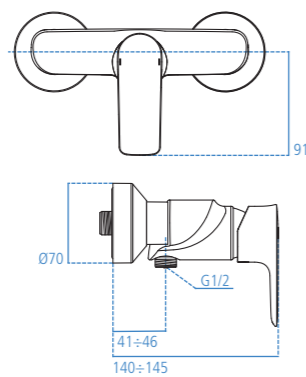

Miscelatore monocomando esterno per vasca/doccia. È dotato di raccordi ad S orientabili per interesse da 137 mm a 163 mm. Cartuccia da 38 mm con limitatore della temperatura. È corredato da doccetta stick a 1 funzione, supporto fisso a muro e tubo flessibile da 1500 mm.

A7056AA
Cromato.