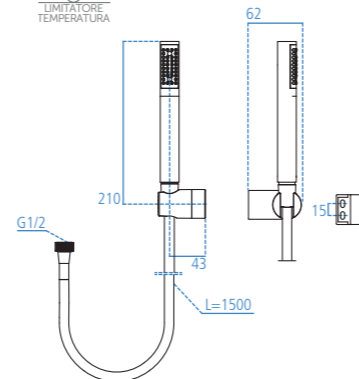

Miscelatore monocomando ad incasso per doccia (solo parti esterne). Il miscelatore lavora con il corpo ad incasso A1300NU, da ordinare separatamente. Piastra sottile, solo 6 mm.

A7036AA
Cromato.

A1300NU
Corpo ad incasso.