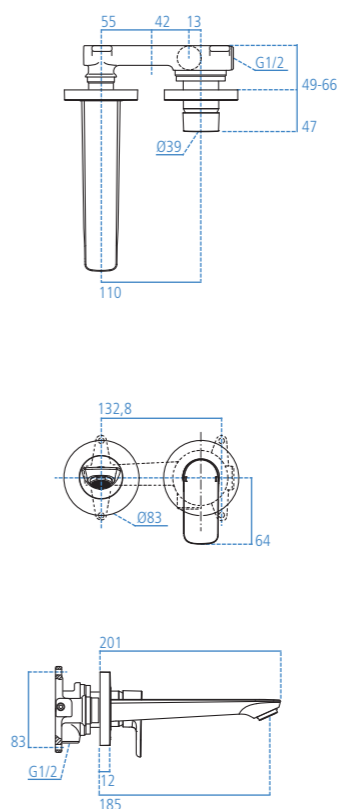

A7026AA

Sistema di apertura a freddo Bluestart, con asta di comando e scarico piletta da 1-1/4". Cromato.

Miscelatore monocomando lavabo per installazione a parete. È dotato di bocca di erogazione fissa, aeratore slim M24x1 con portata massima 5 l/min e cartuccia da 28 mm. Bocca di erogazione da 185 mm. Il miscelatore lavora con corpo incasso A5948NU da ordinare separatamente.

A7029AA

Cromato.

A5948NU

Corpo ad incasso.

Miscelatore monocomando lavabo per installazione a parete. È dotato di bocca di erogazione fissa, aeratore slim M24x1 con portata massima 5 l/min e cartuccia da 28 mm. Bocca di erogazione da 225 mm. Il miscelatore lavora con corpo incasso A5948NU da ordinare separatamente.

A7009AA

Cromato.

A5948NU

Corpo ad incasso.

Miscelatore monocomando bidet con bocca di erogazione fissa, aeratore M18x1 orientabile con portata massima 5 l/min e cartuccia da 25 mm. Sporgenza bocca di erogazione 114 mm, altezza 81 mm. Tubi flessibili con attacco G3/8". Sistema di fissaggio Easy Fix. Con asta di comando e scarico piletta da 1-1/4".