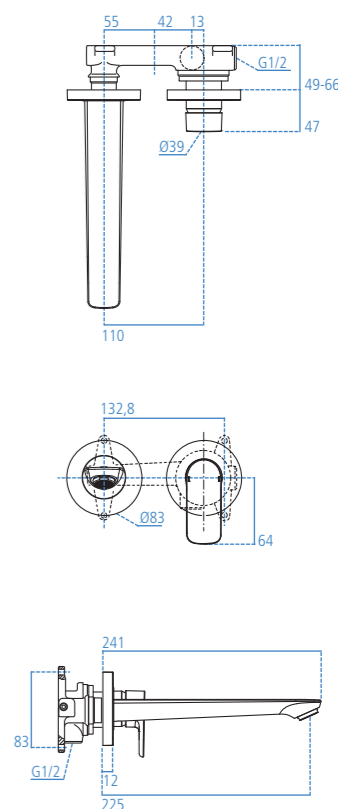

A7029AA

Cromato.

A5948NU

Corpo ad incasso.

Miscelatore monocomando lavabo per installazione a parete. È dotato di bocca di erogazione fissa, aeratore slim M24x1 con portata massima 5 l/min e cartuccia da 28 mm. Bocca di erogazione da 225 mm. Il miscelatore lavora con corpo incasso A5948NU da ordinare separatamente.

A7009AA

Cromato.

A5948NU

Corpo ad incasso.

Miscelatore monocomando bidet con bocca di erogazione fissa, aeratore M18x1 orientabile con portata massima 5 l/min e cartuccia da 25 mm. Sporgenza bocca di erogazione 114 mm, altezza 81 mm. Tubi flessibili con attacco G3/8". Sistema di fissaggio Easy Fix. Con asta di comando e scarico piletta da 1-1/4".