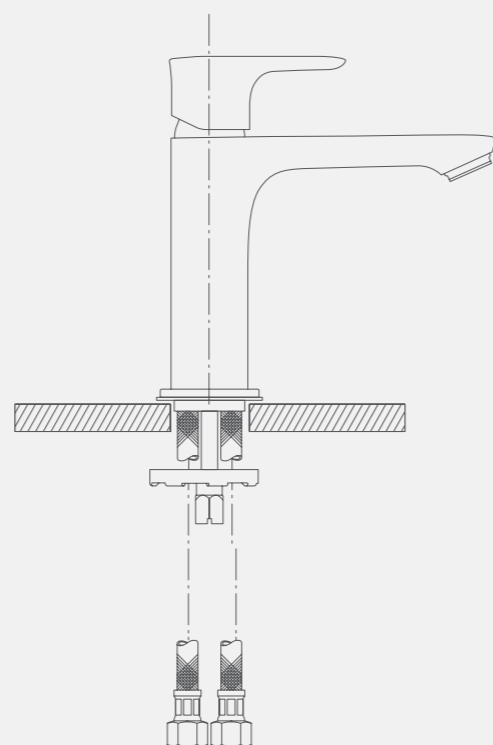

REALIZZATI PER DURARE

RISPARMIO DELLE RISORSE

Sui miscelatori lavabo d'appoggio su piano è disponibile la tecnologia Bluestart, grazie alla quale, aprendo la leva in posizione centrale, il miscelatore eroga soltanto acqua fredda, evitando l'attivazione della caldaia e quindi assicurando il risparmio energetico. Il risparmio idrico è garantito dall'aeratore integrato che limita la portata a 5 l/m.

INSTALLAZIONE FACILE

La gamma Connect AIR viene installata utilizzando il sistema Easy Fix, che permette la centratura del miscelatore sulla ceramica in un'unica operazione con un risparmio sui tempi di montaggio fino al 30%, rendendo l'installazione veloce, semplice ed economicamente conveniente.

EASY FIX

PROGETTATI PER LA QUALITÀ

Tutti i prodotti Ideal Standard sono realizzati adottando i più alti standard di qualità e Connect AIR non fa eccezione! La linea unisce materiali di alta qualità all'ingegneria tedesca. Questo permette di avere prodotti dal design elegante e dalle prestazioni costanti per l'intero ciclo di vita.

5
Anni di Garanzia

LUNGA DURATA

I miscelatori esterni della gamma Connect AIR sono dotati di cartuccia FirmaFlow®, progettata per soddisfare gli standard degli ambienti più esigenti.

FIRMAFLOW®

PIÙ
DUREVOLI

500.000
CICLI

10-15
ANNI DI UTILIZZO
QUOTIDIANO

GESTIONE
FACILE E PRECISA PER UN
COMFORT ELEVATO