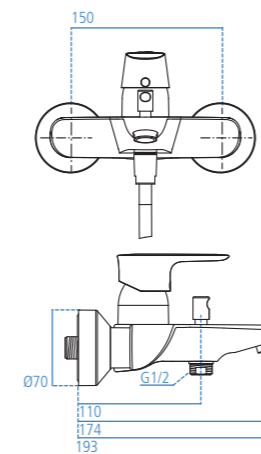

Miscelatore monocomando ad incasso per doccia (solo parti esterne). Il miscelatore lavora con il corpo ad incasso A1300NU, da ordinare separatamente. Piastra sottile, solo 6 mm.

A7036AA
Cromato.

A1300NU
Corpo ad incasso.