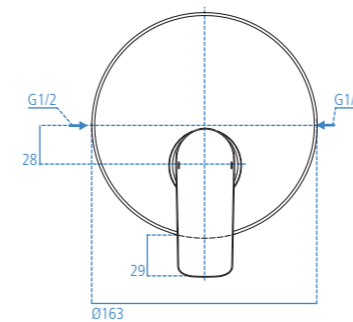

Miscelatore monocomando ad incasso per vasca/doccia (solo parti esterne). Il miscelatore lavora con il corpo incasso A1300NU, da ordinare separatamente. Piastra sottile, solo 6 mm.

A7037AA
Cromato.

A1300NU
Corpo ad incasso.