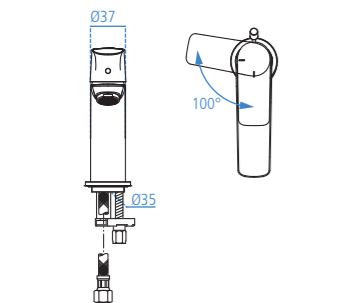

A7007AA

Con asta di comando e scarico piletta da 1-1/4". Cromato.

A7010AA

Senza asta di comando e scarico piletta. Cromato.

A7008AA

Sistema di apertura a freddo Bluestart, con asta di comando e scarico piletta da 1-1/4". Cromato.