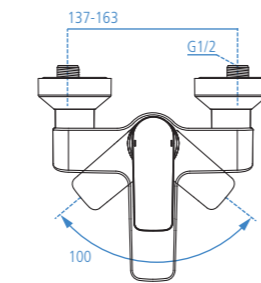

Miscelatore monocomando ad incasso per doccia (solo parti esterne). Il miscelatore lavora con il corpo ad incasso A1300NU, da ordinare separatamente. Piastra sottile, solo 6 mm.

A7036AA
Cromato.

A1300NU
Corpo ad incasso.