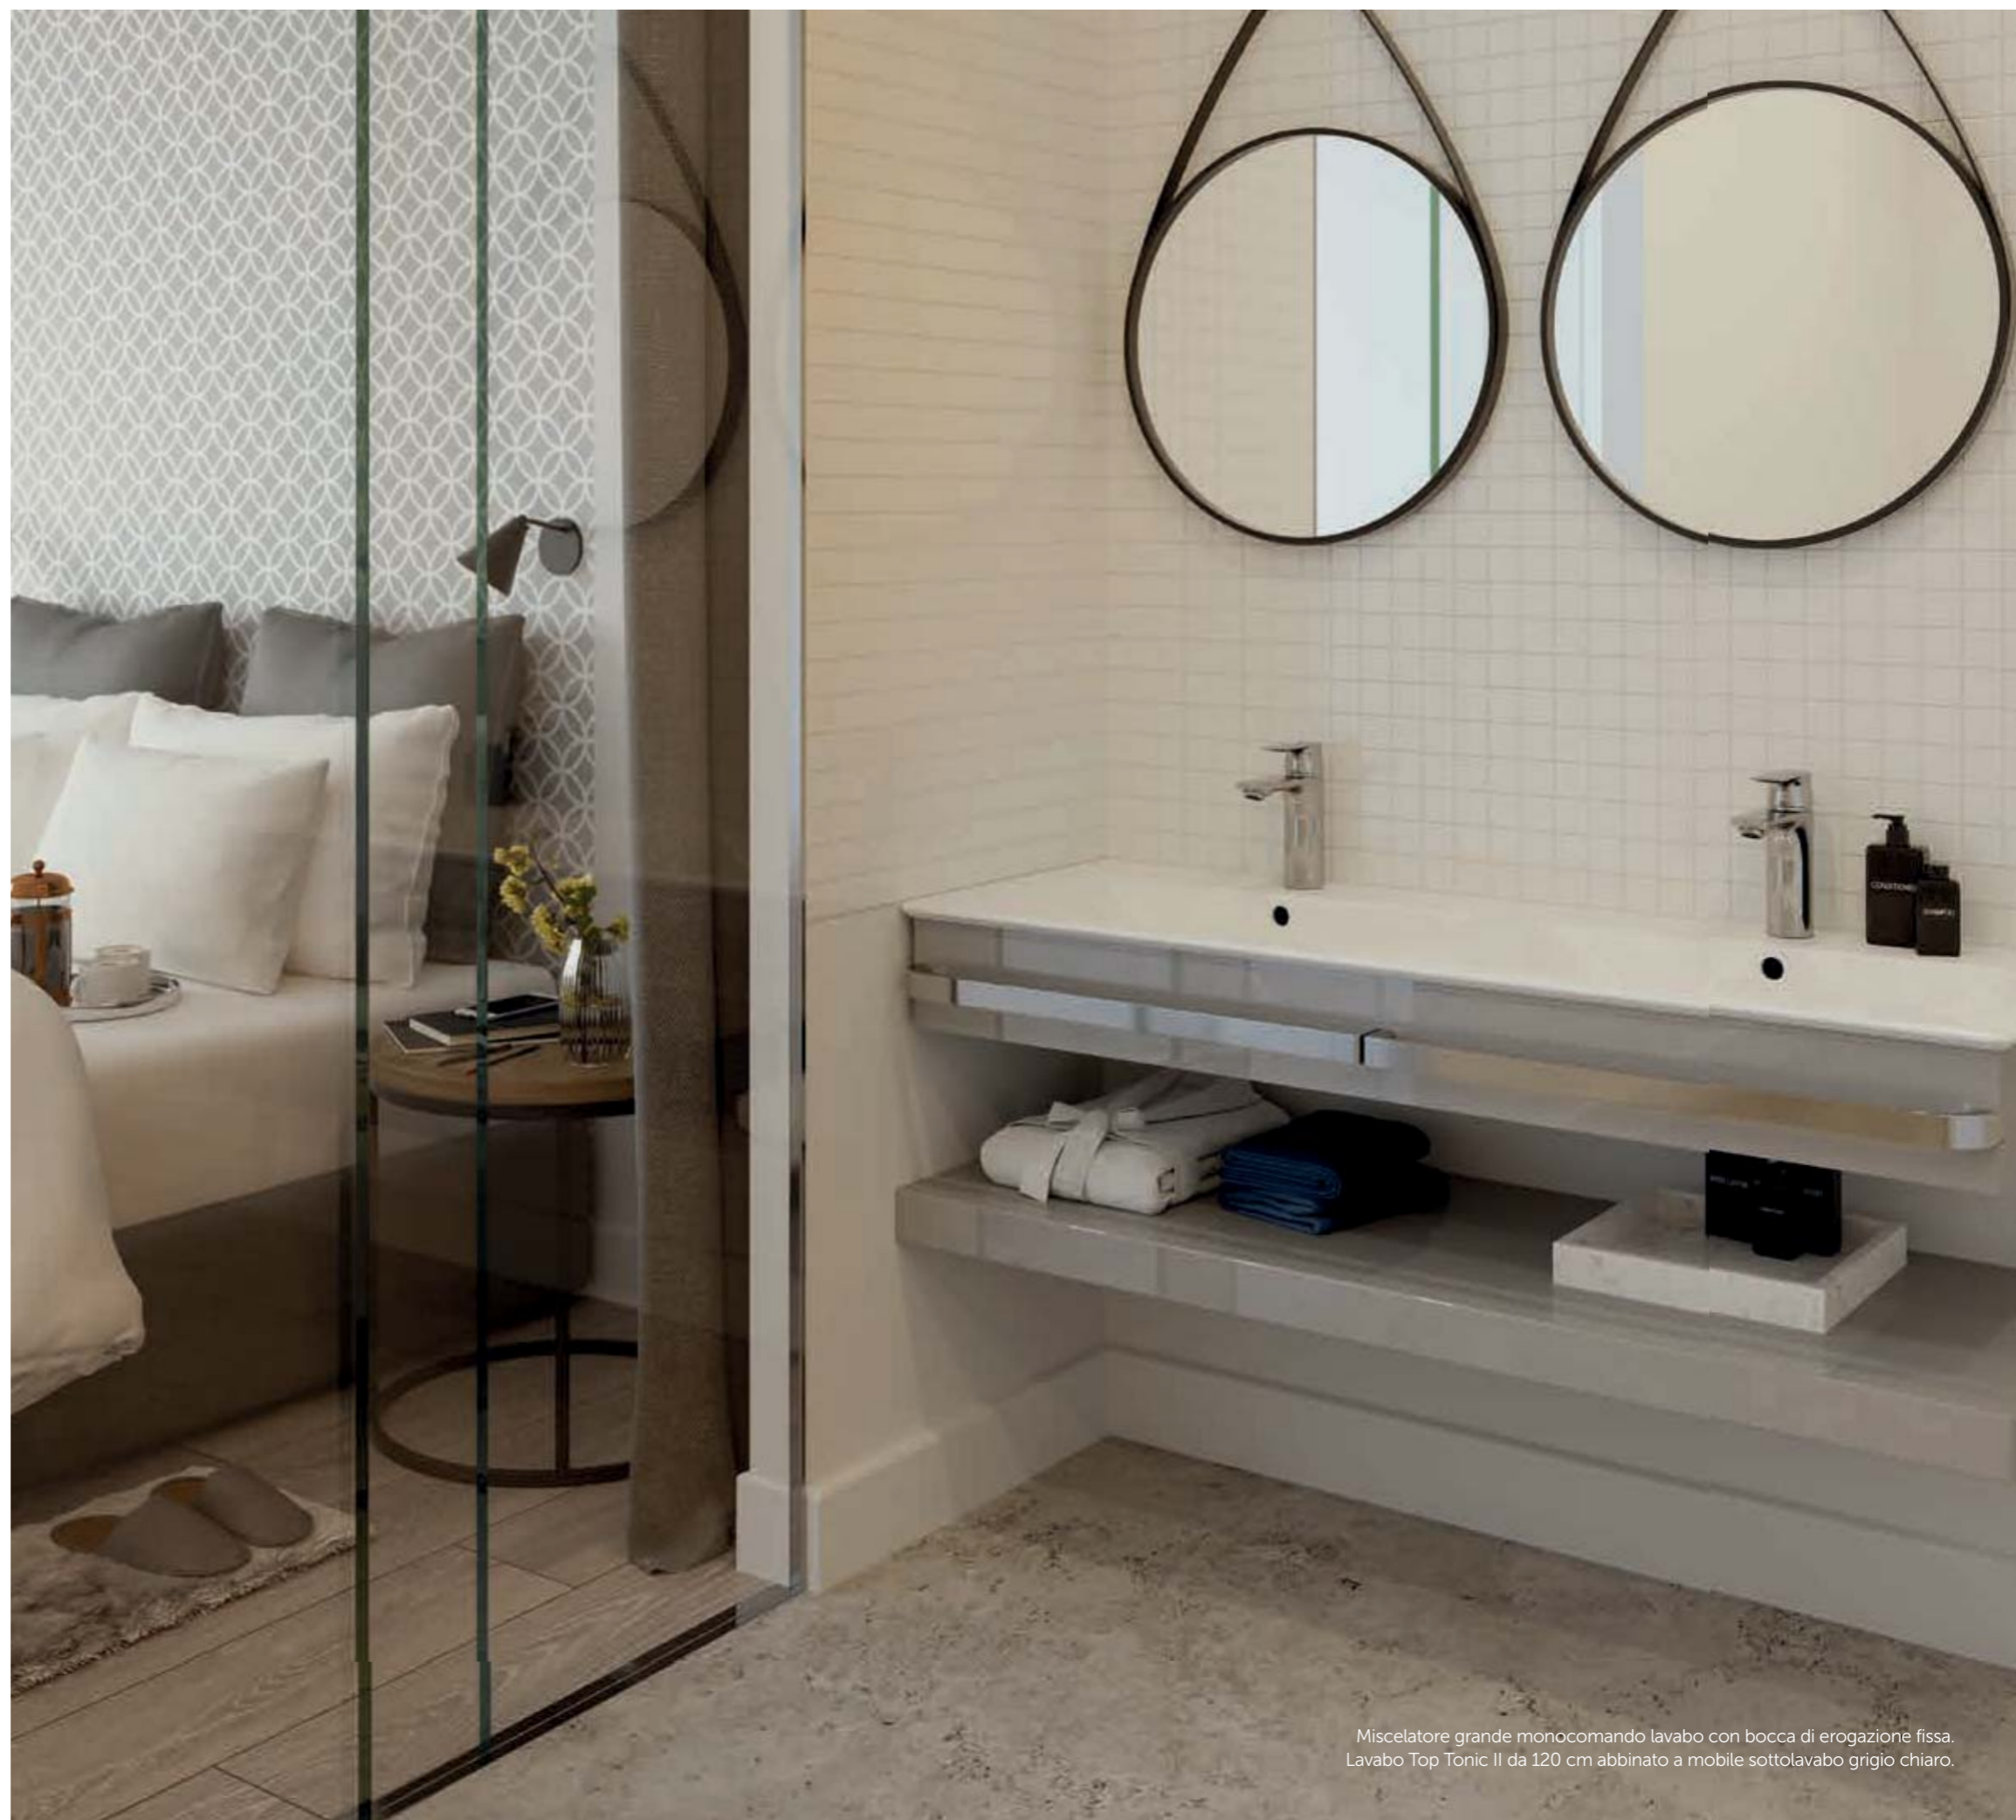

Un bagno di design dove qualità, armonia
delle forme e tecnologia si combinano per
rendere reale il tuo bagno ideale.

Collezione	2
Prestazioni	8
Schede tecniche	14

Miscelatore monocomando da appoggio su piano con bocca di erogazione fissa.
Lavabo da appoggio Connect AIR da 60 cm abbinato a mobile sottolavabo con Top da 100 cm, grigio lucido.

L'ELEGANZA È DI CASA

Connect AIR è l'ultimo capitolo nella storia delle innovazioni di Ideal Standard, sempre guidata da passione e competenza nella ricerca delle tendenze e delle prestazioni.

Grazie ad un diametro del corpo del miscelatore lavabo di soli 37 mm, la nuova linea si presenta sottile e snella. Combinando leggerezza e funzionalità, diventa la soluzione ideale per i bagni residenziali e non.

SOLUZIONI PER OGNI SITUAZIONE

La linea Connect AIR offre varie opzioni di miscelatori per lavabi, vasche e cabine doccia. L'ampia varietà di dimensioni, altezze e configurazioni consente di rispondere alle esigenze di qualsiasi progetto, sia esso limitato a piccole realtà o a complessi alberghieri di grandi dimensioni.