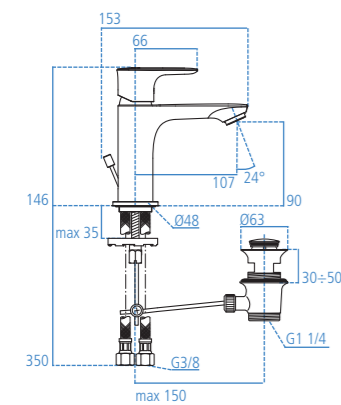

A7007AA

Con asta di comando e scarico piletta da 1-1/4". Cromato.

A7010AA

Senza asta di comando e scarico piletta. Cromato.

A7008AA

Sistema di apertura a freddo Bluestart, con asta di comando e scarico piletta da 1-1/4". Cromato.

Disegno tecnico con sistema Bluestart.

Miscelatore (GRANDE) monocomando lavabo con bocca di erogazione fissa, aeratore slim M24x1 con portata massima 5 l/min e cartuccia da 25 mm. Sporgenza bocca di erogazione 125 mm, altezza 114 flessibili con attacco G3/8".