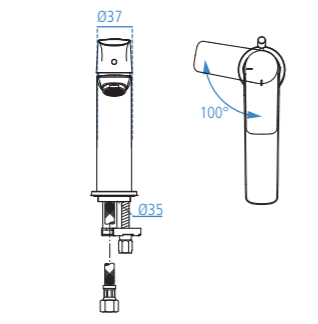

A7012AA

Con asta di comando e scarico piletta da 1-1/4". Cromato.

A7015AA

Senza asta di comando e scarico piletta. Cromato.

A7013AA

Sistema di apertura a freddo Bluestart, con asta di comando e scarico piletta da 1-1/4". Cromato.

Disegno tecnico con sistema Bluestart.

Miscelatore monocomando da appoggio su piano con bocca di erogazione fissa, aeratore slim M24x1 con portata massima 5 l/min e cartuccia da 25 mm. Sporgenza bocca di erogazione 150 mm, altezza 240 mm. Tubi flessibili con attacco G3/8". Sistema di fissaggio Easy Fix.