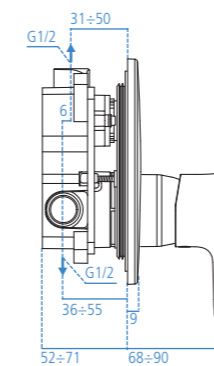

Miscelatore monocomando ad incasso per vasca/doccia (solo parti esterne). Il miscelatore lavora con il corpo incasso A1300NU, da ordinare separatamente. Piastra sottile, solo 6 mm.

A7037AA
Cromato.

A1300NU
Corpo ad incasso.