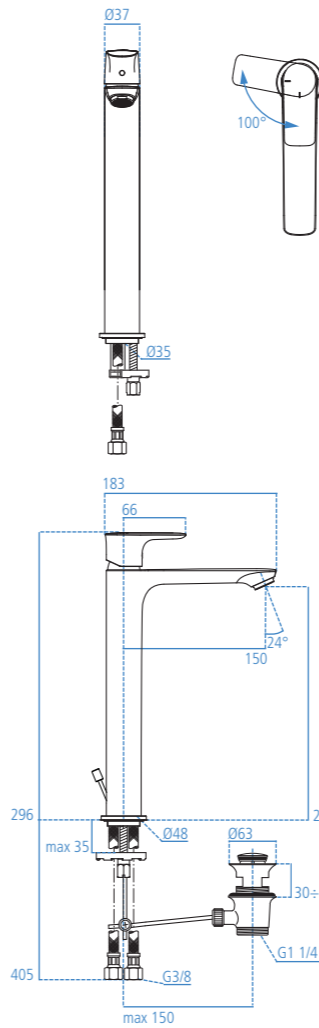

Disegno tecnico con sistema Bluestart.

Miscelatore monocomando da appoggio su piano con bocca di erogazione fissa, aeratore slim M24x1 con portata massima 5 l/min e cartuccia da 25 mm. Sporgenza bocca di erogazione 150 mm, altezza 240 mm. Tubi flessibili con attacco G3/8". Sistema di fissaggio Easy Fix.

A7025AA

Con asta di comando e scarico piletta da 1-1/4". Cromato.

A7027AA

Senza asta di comando e scarico piletta. Cromato.

Miscelatore monocomando da appoggio su piano con bocca di erogazione fissa, aeratore slim M24x1 con portata massima 5 l/min e cartuccia da 25 mm. Sporgenza bocca di erogazione 150 mm, altezza 240 mm. Tubi flessibili con attacco G3/8". Sistema di fissaggio Easy Fix.

A7026AA

Sistema di apertura a freddo Bluestart, con asta di comando e scarico piletta da 1-1/4". Cromato.

Miscelatore monocomando lavabo per installazione a parete. È dotato di bocca di erogazione fissa, aeratore slim M24x1 con portata massima 5 l/min e cartuccia da 28 mm. Bocca di erogazione da 185 mm. Il miscelatore lavora con corpo incasso A5948NU da ordinare separatamente.

A7009AA

Cromato.

A5948NU

Corpo ad incasso.

Miscelatore monocomando bidet con bocca di erogazione fissa, aeratore M18x1 orientabile con portata massima 5 l/min e cartuccia da 25 mm. Sporgenza bocca di erogazione 114 mm, altezza 81 mm. Tubi flessibili con attacco G3/8". Sistema di fissaggio Easy Fix. Con asta di comando e scarico piletta da 1-1/4".