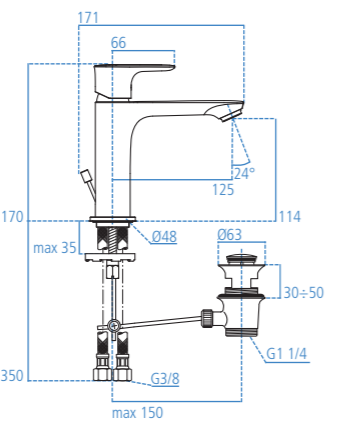

A7012AA

Con asta di comando e scarico piletta da 1-1/4". Cromato.

A7015AA

Senza asta di comando e scarico piletta. Cromato.

A7013AA

Sistema di apertura a freddo Bluestart, con asta di comando e scarico piletta da 1-1/4". Cromato.

Disegno tecnico con sistema Bluestart.

Miscelatore monocomando da appoggio su piano con bocca di erogazione fissa, aeratore slim M24x1 con portata massima 5 l/min e cartuccia da 25 mm. Sporgenza bocca di erogazione 150 mm, altezza 240 mm. Tubi flessibili con attacco G3/8". Sistema di fissaggio Easy Fix.

A7025AA

Con asta di comando e scarico piletta da 1-1/4". Cromato.

A7027AA

Senza asta di comando e scarico piletta. Cromato.

Miscelatore monocomando da appoggio su piano con bocca di erogazione fissa, aeratore slim M24x1 con portata massima 5 l/min e cartuccia da 25 mm. Sporgenza bocca di erogazione 150 mm, altezza 240 mm. Tubi flessibili con attacco G3/8". Sistema di fissaggio Easy Fix.