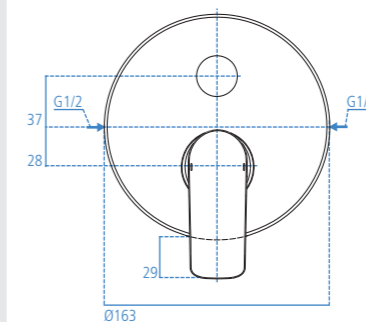

Miscelatore monocomando bidet con bocca di erogazione fissa, aeratore M18x1 orientabile con portata massima 5 l/min e cartuccia da 25 mm. Sporgenza bocca di erogazione 114 mm, altezza 81 mm. Tubi flessibili con attacco G3/8". Sistema di fissaggio Easy Fix. Con asta di comando e scarico piletta da 1-1/4".

A7030AA
Cromato.

Miscelatore monocomando esterno per doccia. È dotato di raccordi ad S orientabili per interesse da 137 mm a 163 mm. Cartuccia da 38 mm con limitatore della temperatura. Non è dotato di accessori doccia.

A7032AA
Cromato.

Miscelatore monocomando esterno per vasca/doccia. È dotato di raccordi ad S orientabili per interesse da 137 mm a 163 mm. Cartuccia da 38 mm con limitatore della temperatura. È corredato da doccetta stick a 1 funzione, supporto fisso a muro e tubo flessibile da 1500 mm.

A7056AA
Cromato.

Miscelatore monocomando ad incasso per doccia (solo parti esterne). Il miscelatore lavora con il corpo ad incasso A1300NU, da ordinare separatamente. Piastra sottile, solo 6 mm.

A7036AA
Cromato.

A1300NU
Corpo ad incasso.

Miscelatore monocomando ad incasso per vasca/doccia (solo parti esterne). Il miscelatore lavora con il corpo incasso A1300NU, da ordinare separatamente. Piastra sottile, solo 6 mm.

A7037AA
Cromato.

A1300NU
Corpo ad incasso.