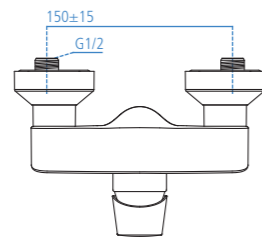

Miscelatore monocomando esterno per vasca/doccia. È dotato di raccordi ad S orientabili per interesse da 137 mm a 163 mm. Cartuccia da 38 mm con limitatore della temperatura. È corredato da doccetta stick a 1 funzione, supporto fisso a muro e tubo flessibile da 1500 mm.

A7056AA
Cromato.