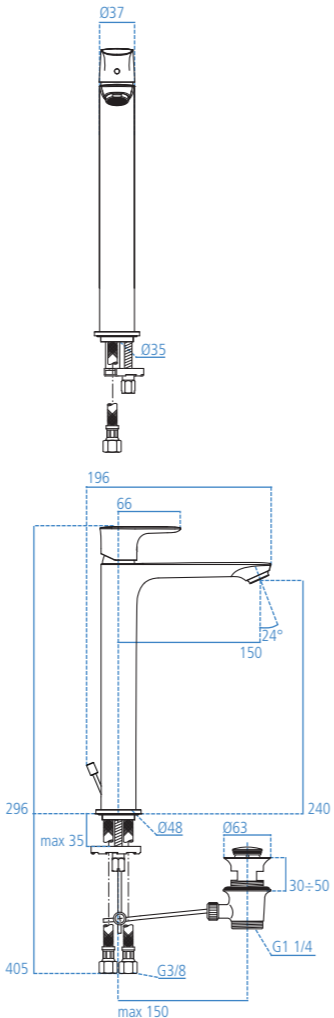

Disegno tecnico con sistema Bluestart.

Miscelatore monocomando da appoggio su piano con bocca di erogazione fissa, aeratore slim M24x1 con portata massima 5 l/min e cartuccia da 25 mm. Sporgenza bocca di erogazione 150 mm, altezza 240 mm. Tubi flessibili con attacco G3/8". Sistema di fissaggio Easy Fix.

A7025AA

Con asta di comando e scarico piletta da 1-1/4". Cromato.

A7027AA

Senza asta di comando e scarico piletta. Cromato.

Miscelatore monocomando da appoggio su piano con bocca di erogazione fissa, aeratore slim M24x1 con portata massima 5 l/min e cartuccia da 25 mm. Sporgenza bocca di erogazione 150 mm, altezza 240 mm. Tubi flessibili con attacco G3/8". Sistema di fissaggio Easy Fix.