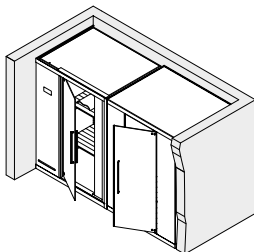

Dimensioni standard disponibili: Standard sizes available: Tailles standard disponibles:  
 Standardgrößen verfügbar: Tamanhos padrão disponíveis: Tamanños estándar disponibles:

1500x1200 mm.  
 1700x1300 mm.  
 2000x1500 mm.  
 2100x1800 mm.

# NIRVANA COMBI 1

SAUNA FINLANDESE + HAMMAM / FINNISH SAUNA + HAMMAM / SAUNA FINLANDAIS + HAMMAM  
 FINNISCHE SAUNA + HAMMAM / SAUNA FINLANDESA + HAMMAM

ANGOLO BATTENTE  
 PIVOT CORNER  
 ANGLE À VOLET  
 WINKEL MIT FLÜGELTÜR  
 ÂNGULO PIVOTANTE  
 CANTO DE BALANÇO

NICCHIA BATTENTE  
 PIVOT NICHE  
 NICHE À VOLET  
 NISCHE MIT FLÜGELTÜR  
 NICHU PIVOTANTE  
 NICHE PIVOTANTE

PENISOLA BATTENTE  
 PIVOT PENINSULA  
 ÎLOT À VOLET  
 HALBINSEL MIT FLÜGEL  
 PENINSULA BATTIENTE  
 PENINSULA SWING

Dimensioni standard disponibili: Standard sizes available: Tailles standard disponibles:  
 Standardgrößen verfügbar: Tamanhos padrão disponíveis: Tamaños estándar disponibles:

3355x1381 mm.

4151x1881 mm.