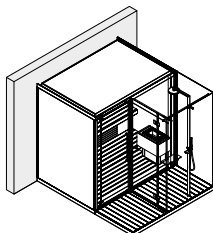

NICCHIA BATTENTE  
 PIVOT NICHE  
 NICHE À VOLET  
 NISCHE MIT FLÜGELTÜR  
 NICHU PIVOTANTE  
 NICHE PIVOTANTE

PENISOLA BATTENTE  
 PIVOT PENINSULA  
 ÎLOT À VOLET  
 HALBINSEL MIT FLÜGEL  
 PENINSULA BATTIENTE  
 PENÍNSULA SWING

Dimensioni standard disponibili: Standard sizes available: Tailles standard disponibles:  
 Standardgrößen verfügbar: Tamanhos padrão disponíveis: Tamanhos estándar disponibles:

2462x1281 mm.

	25x25cm		-		3 temperature in sequence - 3 temperatures already set 3 températures en séquence - 3 températures déjà réglées		✓		✓
	✓		✓		✓		n°8		-

# NIRVANA COMBI 2

SAUNA FINLANDESE + DOCCIA / FINNISH SAUNA + SHOWER / SAUNA FINLANDAIS + DOUCHE  
 FINNISCHE SAUNA + DUSCHE / SAUNA FINLANDESA + DUCHA / SAUNA FINLANDESA + CHUVEIRO

ANGOLO BATTENTE  
 PIVOT CORNER  
 ANGLE À VOLET  
 WINKEL MIT FLÜGELTÜR  
 ÂNGULO PIVOTANTE  
 CANTO DE BALANÇO

NICCHIA BATTENTE  
 PIVOT NICHE  
 NICHE À VOLET  
 NISCHE MIT FLÜGELTÜR  
 NICHU PIVOTANTE  
 NICHE PIVOTANTE

PENISOLA BATTENTE  
 PIVOT PENINSULA  
 ÎLOT À VOLET  
 HALBINSEL MIT FLÜGEL  
 PENINSULA BATIENTE  
 PENINSULA SWING