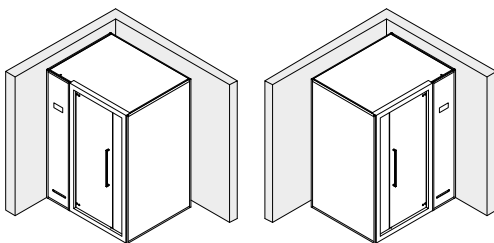

# NIRVANA SAUNA

SAUNA FINLANDESE - FINNISH SAUNA - SAUNA FINLANDAIS  
 FINNISCHE SAUNA - SAUNA FINLANDESA

ANGOLO BATTENTE  
 PIVOT CORNER  
 ANGLE À VOLET  
 WINKEL MIT FLÜGELTÜR  
 ÂNGULO PIVOTANTE  
 CANTO DE BALANÇO

Dimensioni standard disponibili: Standard sizes available: Tailles standard disponibles:  
 Standardgrößen verfügbar: Tamanhos padrão disponíveis: Tamanños estándar disponibles:

1500x1200 mm.  
 1700x1300 mm.  
 2000x1500 mm.  
 2100x1800 mm.

Dimensioni standard disponibili: Standard sizes available: Tailles standard disponibles:  
 Standardgrößen verfügbar: Tamanhos padrão disponíveis: Tamaños estándar disponibles:

3355x1381 mm.

4151x1881 mm.

Dimensioni standard disponibili: Standard sizes available: Tailles standard disponibles:  
 Standardgrößen verfügbar: Tamanhos padrão disponíveis: Tamaños estándar disponibles:

2016x2400 mm.  
 2448x2400 mm.