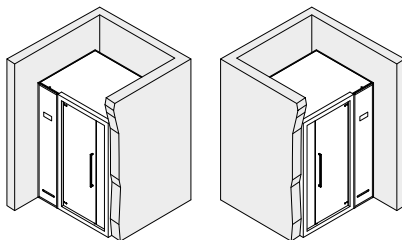

# NIRVANA SAUNA

SAUNA FINLANDESE - FINNISH SAUNA - SAUNA FINLANDAIS  
 FINNISCHE SAUNA - SAUNA FINLANDESA

ANGOLO BATTENTE  
 PIVOT CORNER  
 ANGLE À VOLET  
 WINKEL MIT FLÜGELTÜR  
 ÂNGULO PIVOTANTE  
 CANTO DE BALANÇO

NICCHIA BATTENTE  
 PIVOT NICHE  
 NICHE À VOLET  
 NISCHE MIT FLÜGELTÜR  
 NICHÓ PIVOTANTE  
 NICHE PIVOTANTE

PENISOLA BATTENTE  
 PIVOT PENINSULA  
 ÎLOT À VOLET  
 HALBINSEL MIT FLÜGEL  
 PENÍNSULA BATIENTE  
 PENÍNSULA SWING

Dimensioni standard disponibili: Standard sizes available: Tailles standard disponibles:  
 Standardgrößen verfügbar: Tamanhos padrão disponíveis: Tamanños estándar disponibles:

1500x1200 mm.  
 1700x1300 mm.  
 2000x1500 mm.  
 2100x1800 mm.

Dimensioni standard disponibili: Standard sizes available: Tailles standard disponibles:  
 Standardgrößen verfügbar: Tamanhos padrão disponíveis: Tamaños estándar disponibles:

2016x2400 mm.  
 2448x2400 mm.