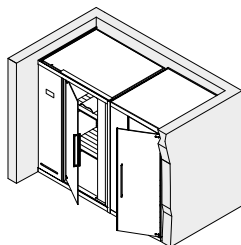

Dimensioni standard disponibili: Standard sizes available: Tailles standard disponibles:  
 Standardgrößen verfügbar: Tamanhos padrão disponíveis: Tamaños estándar disponibles:

3355x1381 mm.

4151x1881 mm.

	25x25cm		✓		3 temperature in sequenza - 3 temperaturas already set 3 températures en séquence - 3 temperaturas já definidas		✓		✓
	✓		✓		✓		n°8		✓
	Coppia casse 50W + bluetooth - Pair speakers 50W + bluetooth - Haut-parleurs de paires 50W + bluetooth - Paar Lautsprecher 50W + bluetooth - Pares de altavoces 50W + bluetooth - Caixa dupla 50W + bluetooth								

# NIRVANA COMBI 1 YOUNG

SAUNA FINLANDESE + HAMMAM / FINNISH SAUNA + HAMMAM / SAUNA FINLANDAIS + HAMMAM  
 FINNISCHE SAUNA + HAMMAM / SAUNA FINLANDESA + HAMMAM

ANGOLO BATTENTE  
 PIVOT CORNER  
 ANGLE À VOLET  
 WINKEL MIT FLÜGELTÜR  
 ÂNGULO PIVOTANTE  
 CANTO DE BALANÇO

NICCHIA BATTENTE  
 PIVOT NICHE  
 NICHE À VOLET  
 NISCHE MIT FLÜGELTÜR  
 NICHU PIVOTANTE  
 NICHE PIVOTANTE

PENISOLA BATTENTE  
 PIVOT PENINSULA  
 ÎLOT À VOLET  
 HALBINSEL MIT FLÜGEL  
 PENINSULA BATTIENTE  
 PENÍNSULA SWING