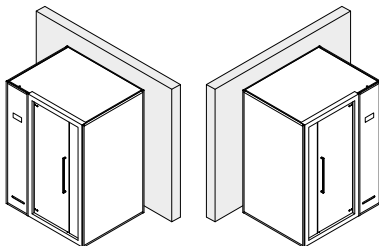

# NIRVANA SAUNA

SAUNA FINLANDESE - FINNISH SAUNA - SAUNA FINLANDAIS  
 FINNISCHE SAUNA - SAUNA FINLANDESA

ANGOLO BATTENTE  
 PIVOT CORNER  
 ANGLE À VOLET  
 WINKEL MIT FLÜGELTÜR  
 ÂNGULO PIVOTANTE  
 CANTO DE BALANÇO

Dimensioni standard disponibili: Standard sizes available: Tailles standard disponibles:  
 Standardgrößen verfügbar: Tamanhos padrão disponíveis: Tamanños estándar disponibles:

1500x1200 mm.  
 1700x1300 mm.  
 2000x1500 mm.  
 2100x1800 mm.

Dimensioni standard disponibili: Standard sizes available: Tailles standard disponibles:  
 Standardgrößen verfügbar: Tamanhos padrão disponíveis: Tamaños estándar disponibles:

3355x1381 mm.

4151x1881 mm.

Dimensioni standard disponibili: Standard sizes available: Tailles standard disponibles:  
 Standardgrößen verfügbar: Tamanhos padrão disponíveis: Tamaños estándar disponibles:

2016x2400 mm.  
 2448x2400 mm.