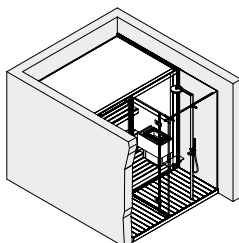

Dimensioni standard disponibili: Standard sizes available: Tailles standard disponibles:  
 Standardgrößen verfügbar: Tamanhos padrão disponíveis: Tamanhos estándar disponibles:

2462x1281 mm.

	25x25cm		-		3 temperature in sequence - 3 temperatures already set 3 températures en séquence - 3 températures déjà réglées		✓		✓
	✓		✓		✓		n°8		-

# NIRVANA COMBI 2

SAUNA FINLANDESE + DOCCIA / FINNISH SAUNA + SHOWER / SAUNA FINLANDAIS + DOUCHE  
 FINNISCHE SAUNA + DUSCHE / SAUNA FINLANDESA + DUCHA / SAUNA FINLANDESA + CHUVEIRO

ANGOLO BATTENTE  
 PIVOT CORNER  
 ANGLE À VOLET  
 WINKEL MIT FLÜGELTÜR  
 ÂNGULO PIVOTANTE  
 CANTO DE BALANÇO

NICCHIA BATTENTE  
 PIVOT NICHE  
 NICHE À VOLET  
 NISCHE MIT FLÜGELTÜR  
 NICHU PIVOTANTE  
 NICHE PIVOTANTE

PENISOLA BATTENTE  
 PIVOT PENINSULA  
 ÎLOT À VOLET  
 HALBINSEL MIT FLÜGEL  
 PENINSULA BATIENTE  
 PENINSULA SWING

Dimensioni standard disponibili: Standard sizes available: Tailles standard disponibles:  
 Standardgrößen verfügbar: Tamanhos padrão disponíveis: Tamaños estándar disponibles:

2016x2400 mm.  
 2448x2400 mm.