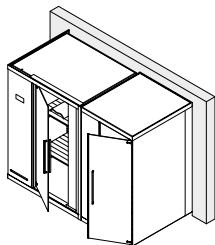

NIRVANA COMBI 1 YOUNG

SAUNA FINLANDESE + HAMMAM / FINNISH SAUNA + HAMMAM / SAUNA FINLANDAIS + HAMMAM
FINNISCHE SAUNA + HAMMAM / SAUNA FINLANDESA + HAMMAM

ANGOLO BATTENTE
PIVOT CORNER
ANGLE À VOLET
WINKEL MIT FLÜGELTÜR
ÂNGULO PIVOTANTE
CANTO DE BALANÇO