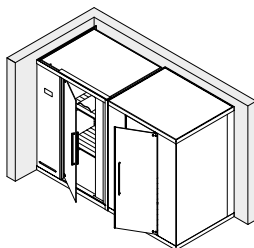

Dimensioni standard disponibili: Standard sizes available: Tailles standard disponibles:  
 Standardgrößen verfügbar: Tamanhos padrão disponíveis: Tamanños estándar disponibles:

1500x1200 mm.  
 1700x1300 mm.  
 2000x1500 mm.  
 2100x1800 mm.

# NIRVANA COMBI 1

SAUNA FINLANDESE + HAMMAM / FINNISH SAUNA + HAMMAM / SAUNA FINLANDAIS + HAMMAM  
 FINNISCHE SAUNA + HAMMAM / SAUNA FINLANDESA + HAMMAM

ANGOLO BATTENTE  
 PIVOT CORNER  
 ANGLE À VOLET  
 WINKEL MIT FLÜGELTÜR  
 ÂNGULO PIVOTANTE  
 CANTO DE BALANÇO

NICCHIA BATTENTE  
 PIVOT NICHE  
 NICHE À VOLET  
 NISCHE MIT FLÜGELTÜR  
 NICHU PIVOTANTE  
 NICHE PIVOTANTE

PENISOLA BATTENTE  
 PIVOT PENINSULA  
 ÎLOT À VOLET  
 HALBINSEL MIT FLÜGEL  
 PENINSULA BATTIENTE  
 PENINSULA SWING

Dimensioni standard disponibili: Standard sizes available: Tailles standard disponibles:  
 Standardgrößen verfügbar: Tamanhos padrão disponíveis: Tamaños estándar disponibles:

3355x1381 mm.

4151x1881 mm.