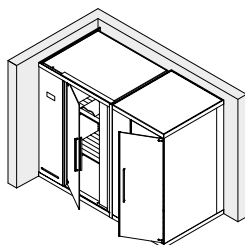

Dimensioni standard disponibili: Standard sizes available: Tailles standard disponibles:  
 Standardgrößen verfügbar: Tamanhos padrão disponíveis: Tamaños estándar disponibles:

3355x1381 mm.

4151x1881 mm.

	25x25cm		✓		3 temperature in sequenza - 3 temperaturas already set 3 températures en séquence - 3 temperaturas já definidas		✓		✓
	✓		✓		✓		n°8		✓
	Coppia casse 50W + bluetooth - Pair speakers 50W + bluetooth - Haut-parleurs de paires 50W + bluetooth - Paar Lautsprecher 50W + bluetooth - Pares de altavoces 50W + bluetooth - Caixa dupla 50W + bluetooth								

# NIRVANA COMBI 1 YOUNG

SAUNA FINLANDESE + HAMMAM / FINNISH SAUNA + HAMMAM / SAUNA FINLANDAIS + HAMMAM  
 FINNISCHE SAUNA + HAMMAM / SAUNA FINLANDESA + HAMMAM

ANGOLO BATTENTE  
 PIVOT CORNER  
 ANGLE À VOLET  
 WINKEL MIT FLÜGELTÜR  
 ÂNGULO PIVOTANTE  
 CANTO DE BALANÇO

NICCHIA BATTENTE  
 PIVOT NICHE  
 NICHE À VOLET  
 NISCHE MIT FLÜGELTÜR  
 NICHU PIVOTANTE  
 NICHE PIVOTANTE

PENISOLA BATTENTE  
 PIVOT PENINSULA  
 ÎLOT À VOLET  
 HALBINSEL MIT FLÜGEL  
 PENINSULA BATTIENTE  
 PENÍNSULA SWING