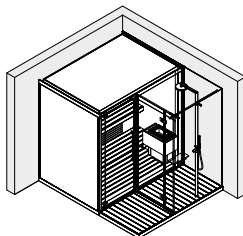

NICCHIA BATTENTE  
 PIVOT NICHE  
 NICHE À VOLET  
 NISCHE MIT FLÜGELTÜR  
 NICHU PIVOTANTE  
 NICHE PIVOTANTE

PENISOLA BATTENTE  
 PIVOT PENINSULA  
 ÎLOT À VOLET  
 HALBINSEL MIT FLÜGEL  
 PENINSULA BATTIENTE  
 PENÍNSULA SWING

Dimensioni standard disponibili: Standard sizes available: Tailles standard disponibles:  
 Standardgrößen verfügbar: Tamanhos padrão disponíveis: Tamanhos estándar disponibles:

2462x1281 mm.

	25x25cm		-		3 temperature in sequence - 3 temperatures already set 3 températures en séquence - 3 températures déjà réglées		✓		✓
	✓		✓		✓		n°8		-

# NIRVANA COMBI 2

SAUNA FINLANDESE + DOCCIA / FINNISH SAUNA + SHOWER / SAUNA FINLANDAIS + DOUCHE  
 FINNISCHE SAUNA + DUSCHE / SAUNA FINLANDESA + DUCHA / SAUNA FINLANDESA + CHUVEIRO

ANGOLO BATTENTE  
 PIVOT CORNER  
 ANGLE À VOLET  
 WINKEL MIT FLÜGELTÜR  
 ÂNGULO PIVOTANTE  
 CANTO DE BALANÇO

NICCHIA BATTENTE  
 PIVOT NICHE  
 NICHE À VOLET  
 NISCHE MIT FLÜGELTÜR  
 NICHU PIVOTANTE  
 NICHE PIVOTANTE

PENISOLA BATTENTE  
 PIVOT PENINSULA  
 ÎLOT À VOLET  
 HALBINSEL MIT FLÜGEL  
 PENINSULA BATIENTE  
 PENINSULA SWING