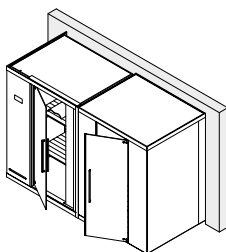

Dimensioni standard disponibili: Standard sizes available: Tailles standard disponibles:  
 Standardgrößen verfügbar: Tamanhos padrão disponíveis: Tamanños estándar disponibles:

1500x1200 mm.  
 1700x1300 mm.  
 2000x1500 mm.  
 2100x1800 mm.

# NIRVANA COMBI 1

SAUNA FINLANDESE + HAMMAM / FINNISH SAUNA + HAMMAM / SAUNA FINLANDAIS + HAMMAM  
 FINNISCHE SAUNA + HAMMAM / SAUNA FINLANDESA + HAMMAM

ANGOLO BATTENTE  
 PIVOT CORNER  
 ANGLE À VOLET  
 WINKEL MIT FLÜGELTÜR  
 ÂNGULO PIVOTANTE  
 CANTO DE BALANÇO

NICCHIA BATTENTE  
 PIVOT NICHE  
 NICHE À VOLET  
 NISCHE MIT FLÜGELTÜR  
 NICHU PIVOTANTE  
 NICHE PIVOTANTE

PENISOLA BATTENTE  
 PIVOT PENINSULA  
 ÎLOT À VOLET  
 HALBINSEL MIT FLÜGEL  
 PENINSULA BATTIENTE  
 PENINSULA SWING

Dimensioni standard disponibili: Standard sizes available: Tailles standard disponibles:  
 Standardgrößen verfügbar: Tamanhos padrão disponíveis: Tamaños estándar disponibles:

3355x1381 mm.

4151x1881 mm.