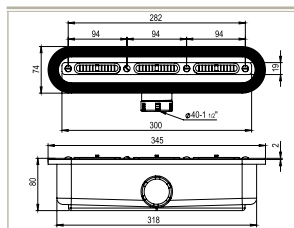

FINITURA > OBERFLÄCHE

GRIGLIA > GITTER

STANDARD COLOURS

NATURALLY MADE COLOURS

MISURE > ABMESSUNGEN

Nota: Le misure massime possono variare $\pm 1\%$
Hinweis: Die maximalen Abmessungen können variieren zwischen $\pm 1\%$

A (cm)	B (cm)	C (cm)
100	70/80/90	7,4
120	70/80/90/100	7,4
140	70/80/90/100	7,4
160	70/80/90/100	7,4
180	70/80/90/100	7,4
200	70/80/90/100	7,4

SCARICO > ABLAUFGARNITUR

SCARICO/ABLAUFGARNITUR

✓ SCARICO SLIM
SLIM ABLAUF