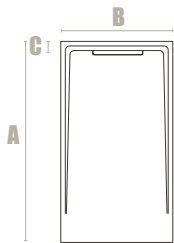

FINITURA > OBERFLÄCHE

GRIGLIA > GITTER

STANDARD COLOURS

NATURALLY MADE COLOURS

MISURE > ABMESSUNGEN

Nota: Le misure massime possono variare $\pm 1\%$
Hinweis: Die maximalen Abmessungen können variieren zwischen $\pm 1\%$

A (cm)	B (cm)	C (cm)
100	70/80/90	7,4
120	70/80/90/100	7,4
140	70/80/90/100	7,4
160	70/80/90/100	7,4
180	70/80/90/100	7,4
200	70/80/90/100	7,4

SCARICO > ABLAUFGARNITUR

SCARICO/ABLAUFGARNITUR

✓ SCARICO SLIM
SLIM ABLAUF