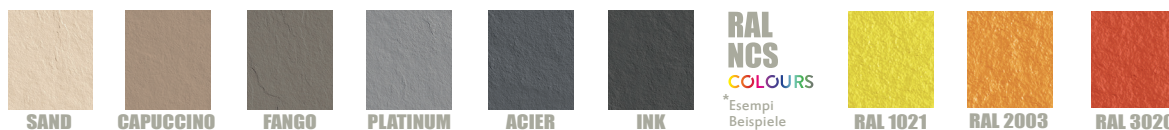

STANDARD COLOURS

NATURALLY MADE COLOURS

MISURE > ABMESSUNGEN

Nota: Le misure massime possono variare $\pm 1\%$
Hinweis: Die maximalen Abmessungen können variieren zwischen $\pm 1\%$

A (cm)	B (cm)
45	120

A (cm)	B (cm)
240	120

Taglio sicuro. Materiale senza silice. > Sicherer schnitt. Produkt ohne Silizium.

Impasto colorato. > Eingefärbte Masse.

Materiale: AKRON (Composto di base poliuretanicca e cariche minerali).
Materiell: AKRON (Zusammensetzung mit poliuretaniccher Basis und Erzkomponenten).