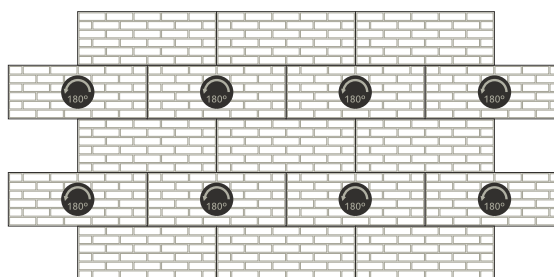

STANDARD COLOURS

NATURALLY MADE COLOURS

MISURE > ABMESSUNGEN

Nota: Le misure massime possono variare $\pm 1\%$
Hinweis: Die maximalen Abmessungen können variieren zwischen $\pm 1\%$

A (cm)	B (cm)
45	120

A (cm)	B (cm)
240	120

SPECIFICHE TECNICHE > TECHNISCHE SPEZIFIKATIONEN

Possibilità di taglio personalizzato. > Möglichkeit des benutzerdefinierten Schneidens.

Resistente agli urti. > Schlagfest.

Resistente all'idrolisi. 0% poliestere orto-ftalico. > Resistent gegen Hydrolyse. 0% ortofal-polyester.

Taglio sicuro. Materiale senza silice. > Sicherer schnitt. Produkt ohne Silizium.

Impasto colorato. > Eingefärbte Masse.

Materiale: AKRON (Composto di base poliuretanicca e cariche minerali).
Materiell: AKRON (Zusammensetzung mit poliuretaniccher Basis und Erzkomponenten).